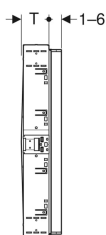

## Indbygningsboks til Geberit ONE spejlskab, højde 90 cm

Eksempelbillede

### Anvendelser

- Til let byggeri
- Til montering i hele installationsvægge med fast bagvæg
- Til montering i hele installationsvægge
- Til montering i hele Geberit Duofix systemvægge
- Til montering i Geberit GIS ophængningssystemer med fuld højde til installationsvægge eller skillevægge

- Til Geberit ONE spejlskab med højde 90 cm

### Indeholdt i leveringen

- 2 montagevinkler til stativ eller Geberit GIS-profil
- Montagekasse
- Monteringsbeslag

Varenr.	VVS nr.	Nominel bredde	B	H	T
111.941.00.1	785336982	60 cm	64.5 cm	93.5 cm	14.5 cm
111.942.00.1	785336983	75 cm	79.5 cm	93.5 cm	14.5 cm
111.943.00.1	785336984	90 cm	94.5 cm	93.5 cm	14.5 cm
111.944.00.1	785336985	105 cm	109.5 cm	93.5 cm	14.5 cm
111.945.00.1	785336986	120 cm	124.5 cm	93.5 cm	14.5 cm