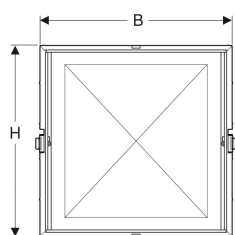

## Indbygningsboks til Geberit ONE spejlskab, højde 90 cm

Eksempelbillede

### Anvendelser

- Til let byggeri
- Til montering i hele installationsvægge med fast bagvæg
- Til montering i hele installationsvægge
- Til montering i hele Geberit Duofix systemvægge
- Til montering i Geberit GIS ophængningssystemer med fuld højde til installationsvægge eller skillevægge

- Til Geberit ONE spejlskab med højde 90 cm