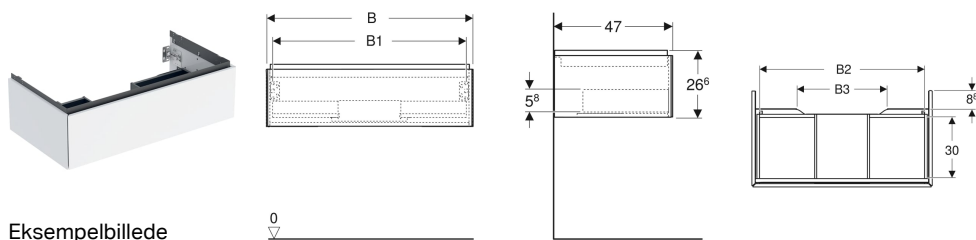

Geberit ONE underskab til håndvask, med en skuffe

Eksempelbillede

Egenskaber

- FSC™ C134279-certificeret
- Væghængt
- Fuldt brugbar opbevaringsplads i øverste skuffe
- Med en skuffe
- Åbning med push-open funktion

- Skuffe med soft close
- Fugtbestandig
- Leveres fabriksmonteret

Tekniske data

Materiale	Højkomprimeret trelags-spånplade
Skuffebelastning maks.	30 kg

Indeholdt i leveringen

- Underskab til håndvask
- Monteringsbeslag