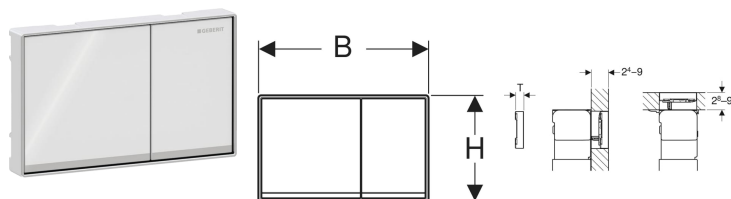

Geberit Omega60 betjeningsplade til dobbeltskyl, i niveau med overfladen

Eksempelbillede

Anvendelser

- Til skyllestyring på Omega indbygningscisterner
- Til vægtykkelser 24–90 mm (front betjening)
- Til vægtykkelser 28–90 mm (top betjening)

Egenskaber

- Top/front betjening
- Betjening i niveau med overfladen
- Trykstænger lydisoleret, hurtigindstilling uden værktøj

Indeholdt i leveringen

- Udligningsramme
- 2 afstandsholdere
- 2 afstandsbolte
- 2 trykstænger
- Monteringsbeslag

Varenr.	VVS nr.	Farve / overflade	Materiale	B	H	T
115.081.GH.1	617092621	Knapper: forkromet, børstet, easy-to-clean-belagt Designstriber og ramme: blankforkromet	Støbt zink	18.4 cm	11.4 cm	2.5 cm
115.081.JK.1	617092613	Knapper: lava Designstriber: spejlglas Ramme: blankforkromet	Støbt zink / glas	18.4 cm	11.4 cm	2.5 cm
115.081.JL.1	617092612	Knapper: sand-grå Designstriber: spejlglas Ramme: blankforkromet	Støbt zink / glas	18.4 cm	11.4 cm	2.5 cm
115.081.SI.1	617092600	Knapper: hvid Designstriber: spejlglas Ramme: blankforkromet	Støbt zink / glas	18.4 cm	11.4 cm	2.5 cm
115.081.SJ.1	617092601	Knapper: sort Designstriber: spejlglas Ramme: blankforkromet	Støbt zink / glas	18.4 cm	11.4 cm	2.5 cm