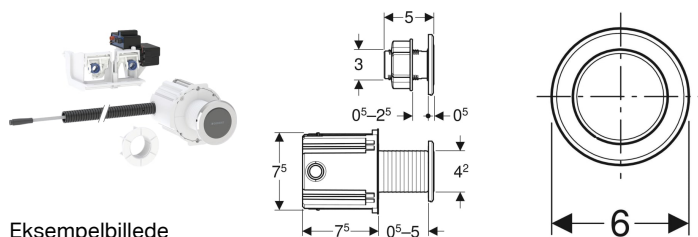

Geberit elektronisk WC-skyllestyring, netdrift, til Sigma indbygningscisterne 12 cm, dobbeltskyl, med type 10 infrarød knap

Eksempelbillede

Anvendelser

- Til manuel fjernstyret skyllestyring af Sigma indbygningscysterne 12 cm via berøringsfri infrarød knap
- Til aktivering af dobbeltskyl
- Til montering i massivt og let byggeri med indmuringsdåse
- Til montering i badeværelsesmøbler med kontramøtrik
- Egnede til barrier-free konstruktion
- Til Sigma indbygningscysterne 12 cm

Egenskaber

- Berøringsfri toiletskyl
- Berøringsfri udløsning af et enkelt- eller dobbeltskyl ved at nærme en hånd
- Enkelt- eller dobbeltskyl kan udløses via betjeningsplade
- Kan kombineres med Sigma01 op til Sigma70 betjeningsplader eller Geberit frontplader
- Strømforsyning via ekstern netdel
- Ændring af netspænding til lavspænding 12 V DC
- Drift med lavspænding, ingen netspænding i cisterne
- Med stikforbindelse, der ikke kan forveksles
- Intervalskyl forindstillet
- Intervalskyl indstilleligt

Indeholdt i leveringen

- Infrarød knap med tilslutningskabel længde 2 m
- Indmuringsdåse
- Kontramøtrik

Skal bestilles ekstra

- Betjeningsplade eller frontplade
- Geberit Power & Connect Box

- Indstillinger af enheden og betjening med mobil enhed via integreret Bluetooth®-interface
- Kompatibel med Geberit Control appen
- Trådbundet netforbindelse mulig med Geberit Gateway via GEBUS-konverter
- Trådløs netforbindelse mulig med Geberit Gateway via Bluetooth®
- Kompatibel med Geberit Connect
- Løfteanordning støjsvag
- Elektrisk løfteanordning selvkalibrerende

- Tomrør længde 1,7 m
- Konsol med servomotor og løfteanordning, præmonteret
- Elektrisk styring

- Geberit Set Power & Connect Box, inkl. mellembund med strømklemme
- Geberit netdel til Power & Connect Box