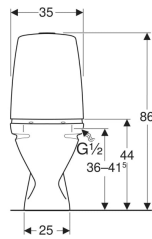

Ifö Sign 6860 gulvstående toilet skjult S-lås, dobbeltskyl

Eksempelbillede

Egenskaber

- Gulvstående
- Dobbeltskyl
- Skruemontering
- Med skyllekant
- Lukket S-lås
- Vandtilslutning fornedet til højre
- Velegnet til Fresh WC-sticks

Tekniske data

Vandstrømstryk (bar) - min. til maks.	0.1–10 bar
Skylemængde fabriksindstilling (l)	4 / 2 l
Indstillingsområde for stor skylemængde (l)	4 / 6 l
Indstillingsområde for lille skylemængde (l)	2 / 3 l
Materiale	Porcelæn
Højdeindstillelig	Nej

Indeholdt i leveringen

- Gummimanchet
- WC-skål
- Udvendig cisterne
- Skyll garniture
- Dækplade
- Fresh WC sticks
- Monteringsbeslag

Skal bestilles ekstra

- Toiletsæde

Varenr.	VVS nummer	Publication.ColourSurface	B / Bredde (cm)	H / Højde (cm)	T / Dybde (cm)
686000031	601021200	WC-skål: hvid / IföClean Knapper: blankforkromet	35.5 cm	86 cm	65 cm