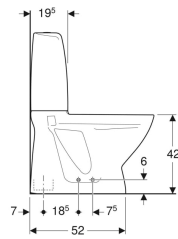

Ifö Sign 6860 gulvstående toilet skjult S-lås, dobbeltskyl

Eksempelbillede

Egenskaber

- Gulvstående
- Dobbeltskyl
- Skruemontering
- Med skyllekant
- Lukket S-lås
- Vandtilslutning fornedet til højre
- Velegnet til Fresh WC-sticks

Tekniske data

Vandstrømstryk (bar) - min. til maks.	0.1–10 bar
Skylemængde fabriksindstilling (l)	4 / 2 l
Indstillingsområde for stor skylemængde (l)	4 / 6 l
Indstillingsområde for lille skylemængde (l)	2 / 3 l
Materiale	Porcelæn
Højdeindstillelig	Nej

Indeholdt i leveringen

- Gummimanchet
- WC-skål
- Udvendig cisterne
- Skyll garniture
- Dækplade
- Fresh WC sticks
- Monteringsbeslag

Skal bestilles ekstra

- Toiletsæde

Varenr.	VVS nummer	Publication.ColourSurface	B / Bredde (cm)	H / Højde (cm)	T / Dybde (cm)
686000031	601021200	WC-skål: hvid / IföClean Knapper: blankforkromet	35.5 cm	86 cm	65 cm