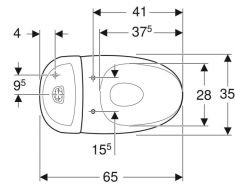

Ifö Sign 6860 gulvstående toilet skjult S-lås, dobbeltskyl

Eksempelbillede

Egenskaber

- Gulvstående
- Dobbeltskyl
- Skruemontering
- Med skyllekant
- Lukket S-lås
- Vandtilslutning fornedet til højre
- Velegnet til Fresh WC-sticks

Tekniske data

Vandstrømstryk (bar) - min. til maks.	0.1–10 bar
Skylemængde fabriksindstilling (l)	4 / 2 l
Indstillingsområde for stor skylemængde (l)	4 / 6 l
Indstillingsområde for lille skylemængde (l)	2 / 3 l
Materiale	Porcelæn
Højdeindstillelig	Nej

Indeholdt i leveringen

- Gummimanchet
- WC-skål
- Udvendig cisterne
- Skyll garniture
- Dækplade
- Fresh WC sticks
- Monteringsbeslag

Skal bestilles ekstra

- Toiletsæde

Varenr.	VVS nummer	Publication.ColourSurface	B / Bredde (cm)	H / Højde (cm)	T / Dybde (cm)
686000031	601021200	WC-skål: hvid / IföClean Knapper: blankforkromet	35.5 cm	86 cm	65 cm