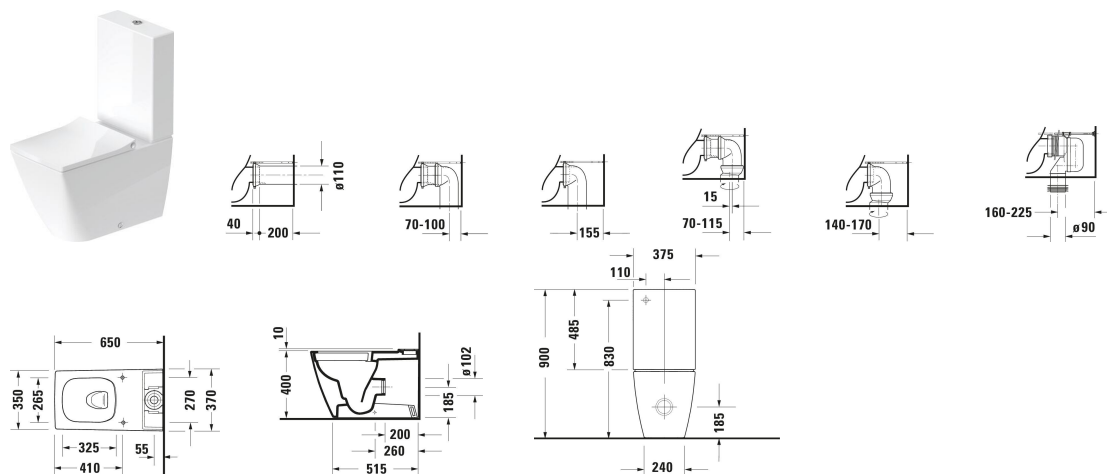

**Viu Gulvstående toilet # 219109..00 / 219109..00**

| &lt; 370 mm &gt; |

Gulvstående toilet	Dimension	Vægt	Ordrenummer
Skylemængde: 4,5/3 l, Lavtskyldende, Skylle-rand: rimless, Afløb: Vandret, Inkl. cisterne: Ingen, Skylletype: Udsugning, Til cisterner monteret på toilet, Længde justerbar, Inkl. fastgørelsesmateriale, Unified Water Label (UWL) Klasse: 1			
<b>Farver</b>			
00 Hvid (Alpin) 20 HygieneGlaze (en antibakteriel keramisk glasur der går ind og dræber bakterierne)			
<b>Varianter</b>			
♦ Hvid Højglans, Skylemængde: 4,5 l, Placering udløb: Bag, Udløbsdimensioner for Vario afløbsbøjning lodret: 155 - 225 mm, Udløbsdimensioner for Vario afløbssæt lodret: 70 - 170 mm	370x410 mm	38,900 kg	219109..00
♦ Hvid Højglans, HygieneGlaze, Skylemængde: 4,5 l, Placering udløb: Bag, Udløbsdimensioner for Vario afløbsbøjning lodret: 155 - 225 mm, Udløbsdimensioner for Vario afløbssæt lodret: 70 - 170 mm	370x410 mm	38,900 kg	219109..00
Porcelæn med Wondergliss vil forblive ren og pæn i lang tid. Hvis du vil bestille produkter med Wondergliss tilføjer du "1" som det 11. tal i Duravit nummeret.			
<b>Tilbehør</b>			
Tilslutningssæt Afløbsgarniture	397 x 397 mm	1.29 kg	001422
Afløbsbøjning Diameter indløb: 75 mm, Diameter afløb: 90 mm	351 x 134 mm	0.87 kg	899025
<b>Matchende produkter</b>			
Cisterne Inkl. indvendig garniture, Dobbelt skyl, Position vandtilslutning: Venstre, Overflade trykknop: Krom, Skjult tilslutning, 375 x 130 mm	375 x 130 mm		094200

**Viu Gulvstående toilet # 219109..00 / 219109..00**

|&lt; 370 mm &gt;|

Toiletsæde Form: Firkantet, Dæmpet lukning: Ingen, Sædedel kan afmonteres, Materiale beslag: Rustfrit stål, 371 x 433 mm	371 x 433 mm	002121
Toiletsæde Form: Firkantet, Dæmpet lukning: Ja, Sædedel kan afmonteres, Materiale beslag: Rustfrit stål, 371 x 433 mm	371 x 433 mm	002129