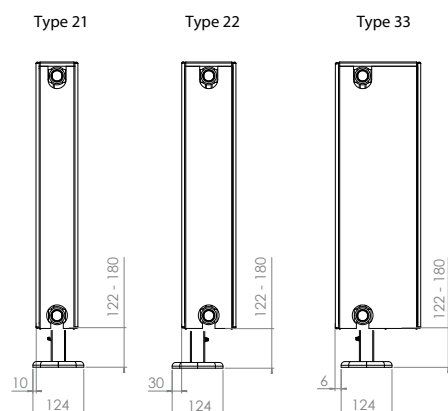

PLANAR 4 INSTALLATION

De medfølgende vægbeslag giver mulighed for to indstillinger af vægafstand, som begge er vist f.eks. 74/85

PLANAR 4 BÆREBØJLER

Type 21-33

Type 11

PLANAR 4 MONTERING PÅ BEN

Justerbare panel radiatorben med cover

Velegnet til højde 200 - 600 mm.

2 stk. til længde 400 - 2000 mm.
4 stk. til længde 2100 - 3000 mm.

Ben skal bestilles separat

Monteringsben med cover

Velegnet til alle højder.

2 stk. til længde 400 - 2000 mm.
4 stk. til længde 2100 - 3000 mm.

Ben skal bestilles separat

Bemærk
Monteringsben kan ikke monteres på type 11 radiatorer

Justerbare Gaffel panel radiatorben med cover

Velegnet til højder 200 og 300 mm.

2 stk. til længde 400 - 2000 mm.
4 stk. til længde 2100 - 3000 mm.