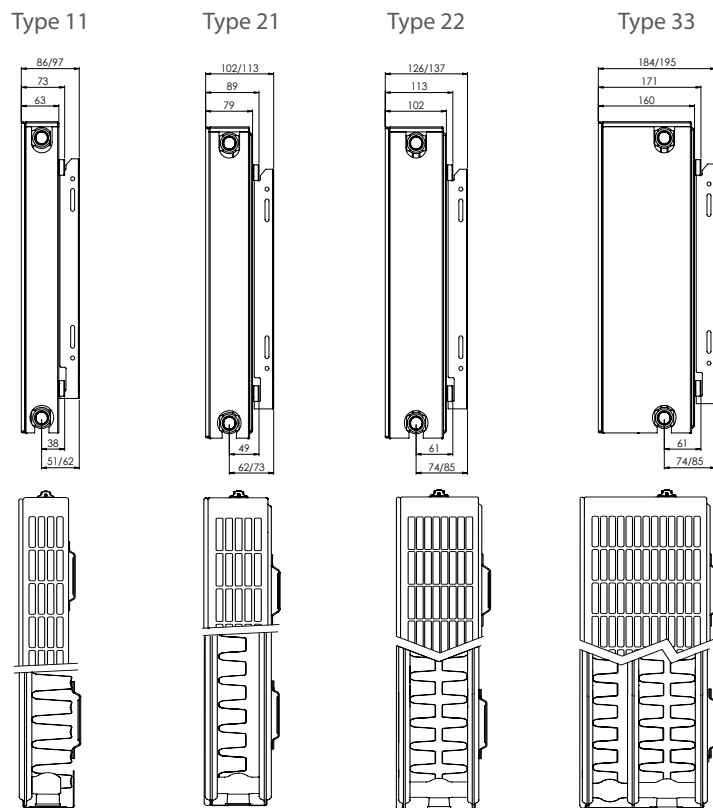

PLANAR 4 INSTALLATION