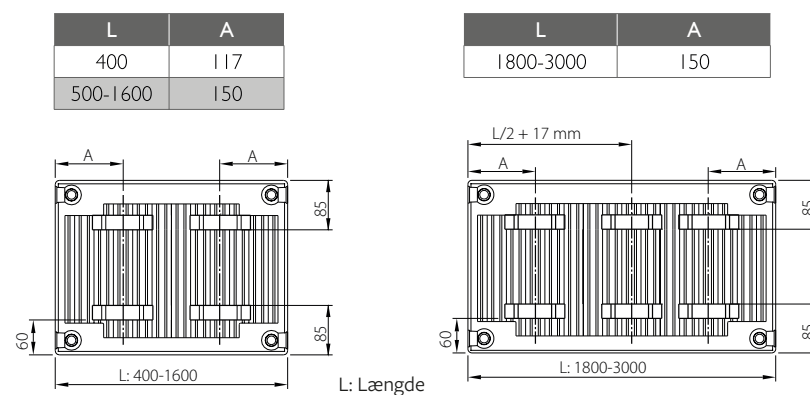

PLANAR 4 SPECIFIKATION

Produkt:	Dekorativ kompakt panelradiator med glat forplade.
Udstyr:	Dekorativ glat forplade med toprist og gavle.
Medfølger:	Vægbæringer, skruer, prop, luftskrue og monteringsvejledning. Bemærk: Alle præinstallerede propper skal udskiftes med de medfølgende propper og luftskrue for en lækfri og tæt installation.
Anboringer:	4 x 1/2" indvendig (muf).
Seriel forbindelse:	Mulig
Bærebøjler:	2 stk. bærebøjler op til 1.600 mm længde, 3 stk. fra 1.800 mm længde.
Emballage:	Hver radiator er forsvarligt emballeret i kraftig kvalitets pap og derefter pakket i plastfolie. Radiatorens egenskaber er vist på den påsatte label: type - højde - længde.
Garanti:	10 år, så længe installationsanvisningerne er fulgt, og Stelrads garantibetingelser er opfyldt.
Overfladebehandling:	Alle radiatorer er affedt, fosfateret, kataforetisk primet og pulverlakeret i Stelrad hvid 9016 som standard.
Farver:	Stelrad hvid 9016 + 35 forskellige Stelrad farver og omkring 200 RAL-farver er mulige.
Varmefordelingsmålere:	Velegnet til varmfordelingsmålere, både elektronisk og varmfordampningsmålere i henhold til EN834 & EN835.
Max. driftstryk:	10 bar (testet ved 13 bar).
Max. driftstemperatur:	110 °C.
Norm:	I henhold til EN442.
Typer:	11 21 22 33
Højde:	300 400 500 600 700 900 mm.
Længde:	400 - 3.000 mm.
Dybde:	63 79 102 160 mm.

PLANAR 4 INSTALLATION

De medfølgende vægbeslag giver mulighed for to indstillinger af vægafstand, som begge er vist f.eks. 74/85

PLANAR 4 BÆREBØJLER

Type 21-33

Type 11

PLANAR 4 MONTERING PÅ BEN

Justerbare panel radiatorben med cover

Velegnet til højde 200 - 600 mm.

2 stk. til længde 400 - 2000 mm.
4 stk. til længde 2100 - 3000 mm.

Ben skal bestilles separat

Monteringsben med cover

Velegnet til alle højder.

2 stk. til længde 400 - 2000 mm.
4 stk. til længde 2100 - 3000 mm.