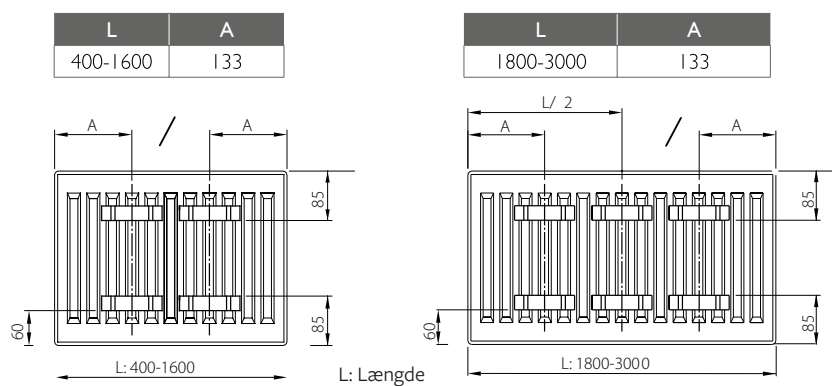

PLANAR 4 SPECIFIKATION

Produkt:	Dekorativ kompakt panelradiator med glat forplade.
Udstyr:	Dekorativ glat forplade med toprist og gavle.
Medfølger:	Vægbæringer, skruer, prop, luftskrue og monteringsvejledning. Bemærk: Alle præinstallerede propper skal udskiftes med de medfølgende propper og luftskrue for en lækfri og tæt installation.
Anboringer:	4 x 1/2" indvendig (muf).
Seriel forbindelse:	Mulig
Bærebøjler:	2 stk. bærebøjler op til 1.600 mm længde, 3 stk. fra 1.800 mm længde.
Emballage:	Hver radiator er forsvarligt emballeret i kraftig kvalitets pap og derefter pakket i plastfolie. Radiatorens egenskaber er vist på den påsatte label: type - højde - længde.
Garanti:	10 år, så længe installationsanvisningerne er fulgt, og Stelrads garantibetingelser er opfyldt.
Overfladebehandling:	Alle radiatorer er affedt, fosfateret, kataforetisk primet og pulverlakeret i Stelrad hvid 9016 som standard.
Farver:	Stelrad hvid 9016 + 35 forskellige Stelrad farver og omkring 200 RAL-farver er mulige.
Varmefordelingsmålere:	Velegnet til varmfordelingsmålere, både elektronisk og varmfordampningsmålere i henhold til EN834 & EN835.
Max. driftstryk:	10 bar (testet ved 13 bar).
Max. driftstemperatur:	110 °C.
Norm:	I henhold til EN442.
Typer:	11 21 22 33
Højde:	300 400 500 600 700 900 mm.
Længde:	400 - 3.000 mm.
Dybde:	63 79 102 160 mm.

PLANAR 4 INSTALLATION

De medfølgende vægbeslag giver mulighed for to indstillinger af vægafstand, som begge er vist f.eks. 74/85

PLANAR 4 BÆREBØJLER

Type 21-33

Type 11

PLANAR 4 MONTERING PÅ BEN

Justerbare panel radiatorben med cover

Velegnet til højde 200 - 600 mm.

2 stk. til længde 400 - 2000 mm.
4 stk. til længde 2100 - 3000 mm.

Ben skal bestilles separat

Monteringsben med cover

Velegnet til alle højder.

2 stk. til længde 400 - 2000 mm.
4 stk. til længde 2100 - 3000 mm.