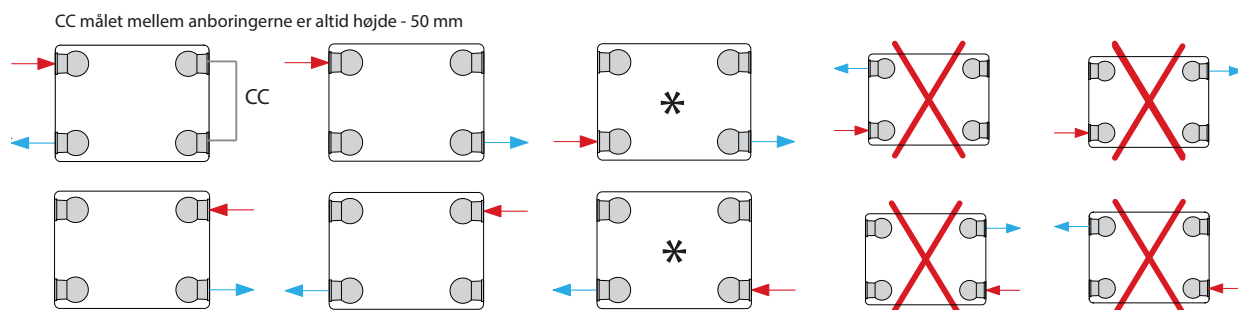

Ben skal bestilles separat

Bemærk
Monteringsben kan ikke monteres på type 11 radiatorer

Justerbare Gaffel panel radiatorben med cover

Velegnet til højder 200 og 300 mm.

2 stk. til længde 400 - 2000 mm.
4 stk. til længde 2100 - 3000 mm.

Ben skal bestilles separat

Bemærk
Gaffel panel radiatorben kan ikke monteres på type 11 radiatorer

PLANAR 4 TILSLUTNINGSMULIGHEDER

* = En reduktion i varmeydeksen vil forekomme, når lavtemperaturopvarmning kombineres med en høj temperaturforskel mellem fremløb og returløb