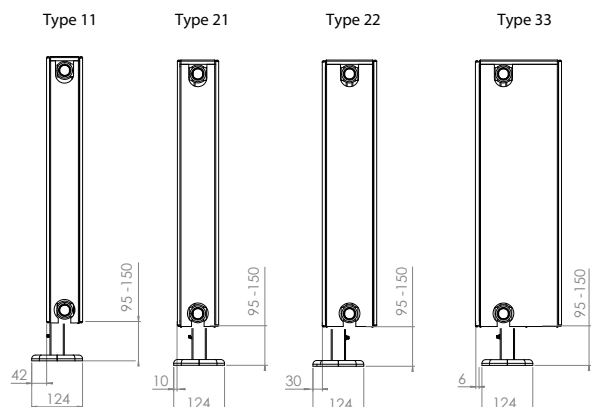

PLANAR 4 SPECIFIKATION

Produkt:	Dekorativ kompakt panelradiator med glat forplade.
Udstyr:	Dekorativ glat forplade med toprist og gavle.
Medfølger:	Vægbæringer, skruer, prop, luftskrue og monteringsvejledning. Bemærk: Alle præinstallerede propper skal udskiftes med de medfølgende propper og luftskrue for en lækfri og tæt installation.
Anboringer:	4 x 1/2" indvendig (muf).
Seriel forbindelse:	Mulig
Bærebøjler:	2 stk. bærebøjler op til 1.600 mm længde, 3 stk. fra 1.800 mm længde.
Emballage:	Hver radiator er forsvarligt emballeret i kraftig kvalitets pap og derefter pakket i plastfolie. Radiatorens egenskaber er vist på den påsatte label: type - højde - længde.
Garanti:	10 år, så længe installationsanvisningerne er fulgt, og Stelrads garantibetingelser er opfyldt.
Overfladebehandling:	Alle radiatorer er affedt, fosfateret, kataforetisk primet og pulverlakeret i Stelrad hvid 9016 som standard.
Farver:	Stelrad hvid 9016 + 35 forskellige Stelrad farver og omkring 200 RAL-farver er mulige.
Varmefordelingsmålere:	Velegnet til varmfordelingsmålere, både elektronisk og varmfordampningsmålere i henhold til EN834 & EN835.
Max. driftstryk:	10 bar (testet ved 13 bar).
Max. driftstemperatur:	110 °C.
Norm:	I henhold til EN442.
Typer:	11 21 22 33
Højde:	300 400 500 600 700 900 mm.
Længde:	400 - 3.000 mm.
Dybde:	63 79 102 160 mm.

PLANAR 4 INSTALLATION

De medfølgende vægbeslag giver mulighed for to indstillinger af vægafstand, som begge er vist f.eks. 74/85

PLANAR 4 BÆREBØJLER

Type 21-33

Type 11

PLANAR 4 MONTERING PÅ BEN

Justerbare panel radiatorben med cover

Velegnet til højde 200 - 600 mm.

2 stk. til længde 400 - 2000 mm.
4 stk. til længde 2100 - 3000 mm.

Ben skal bestilles separat

Monteringsben med cover

Velegnet til alle højder.

2 stk. til længde 400 - 2000 mm.
4 stk. til længde 2100 - 3000 mm.