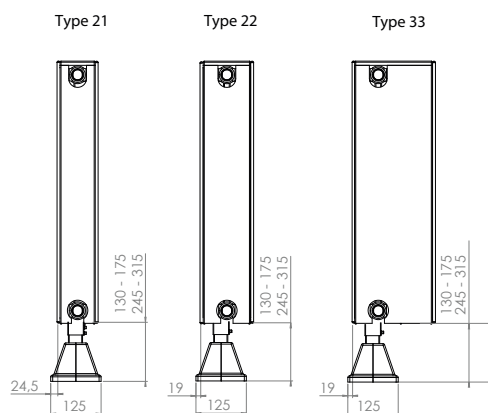

PLANAR 4 SPECIFIKATION

Produkt:	Dekorativ kompakt panelradiator med glat forplade.
Udstyr:	Dekorativ glat forplade med toprist og gavle.
Medfølger:	Vægbæringer, skruer, prop, luftskrue og monteringsvejledning. Bemærk: Alle præinstallerede propper skal udskiftes med de medfølgende propper og luftskrue for en lækfri og tæt installation.
Anboringer:	4 x 1/2" indvendig (muf).
Seriel forbindelse:	Mulig
Bærebøjler:	2 stk. bærebøjler op til 1.600 mm længde, 3 stk. fra 1.800 mm længde.
Emballage:	Hver radiator er forsvarligt emballeret i kraftig kvalitets pap og derefter pakket i plastfolie. Radiatorens egenskaber er vist på den påsatte label: type - højde - længde.
Garanti:	10 år, så længe installationsanvisningerne er fulgt, og Stelrads garantibetingelser er opfyldt.
Overfladebehandling:	Alle radiatorer er affedt, fosfateret, kataforetisk primet og pulverlakeret i Stelrad hvid 9016 som standard.
Farver:	Stelrad hvid 9016 + 35 forskellige Stelrad farver og omkring 200 RAL-farver er mulige.
Varmefordelingsmålere:	Velegnet til varmfordelingsmålere, både elektronisk og varmfordampningsmålere i henhold til EN834 & EN835.
Max. driftstryk:	10 bar (testet ved 13 bar).
Max. driftstemperatur:	110 °C.
Norm:	I henhold til EN442.
Typer:	11 21 22 33
Højde:	300 400 500 600 700 900 mm.
Længde:	400 - 3.000 mm.
Dybde:	63 79 102 160 mm.

PLANAR 4 INSTALLATION

De medfølgende vægbeslag giver mulighed for to indstillinger af vægafstand, som begge er vist f.eks. 74/85

PLANAR 4 BÆREBØJLER

Type 21-33

Type 11

PLANAR 4 MONTERING PÅ BEN

Justerbare panel radiatorben med cover

Velegnet til højde 200 - 600 mm.

2 stk. til længde 400 - 2000 mm.
4 stk. til længde 2100 - 3000 mm.

Ben skal bestilles separat

Monteringsben med cover

Velegnet til alle højder.

2 stk. til længde 400 - 2000 mm.
4 stk. til længde 2100 - 3000 mm.