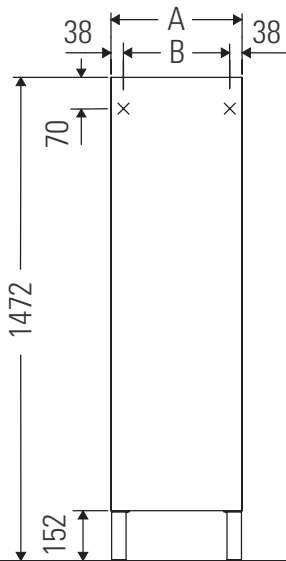

# L-Cube

# # LC 1178 L/R

## Monteringsvejledning

A	B
mm	mm
400	324