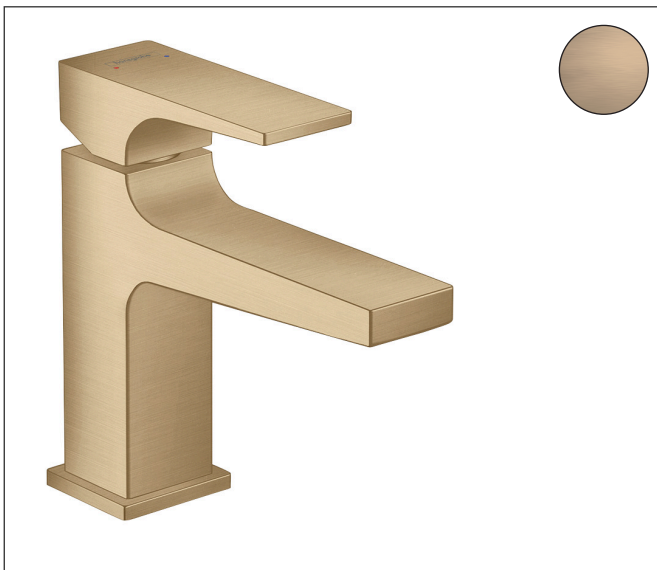

Mærke	hansgrohe
Artikelnavn	<b>Metropol</b> 1-grebs håndvaskarmatur 100 med vingegreb og push-open bundventil
Art.nr.	32500140
VVS-nr.	701201302
Overflade	Børstet bronze PVD
Pos	1

## Funktioner

- består af: 1-grebs håndvaskarmatur, bundventil
- ComfortZone: 100
- fremspring: 127 mm
- tudhøjde: 89 mm
- grebsvariant: vingegreb
- stråletype: normalstråle
- maks. gennemstrømningsmængde ved 3 bar: 5 l/min
- keramisk kartusche
- justerbar temperaturbegrænsning
- push-open bundventil G 1 ¼
- bundventil materiale: metal
- EU-taksonomi: maks. 6 l/min - Substantial Contribution (SC)

## Koder/standarder

- STA 1488

Mærke	hansgrohe
Artikelnavn	<b>Metropol</b> 1-grebs håndvaskarmatur 100 med vingegreb og push-open bundventil
Art.nr.	32500140
VVS-nr.	701201302
Overflade	Børstet bronze PVD
Pos	1