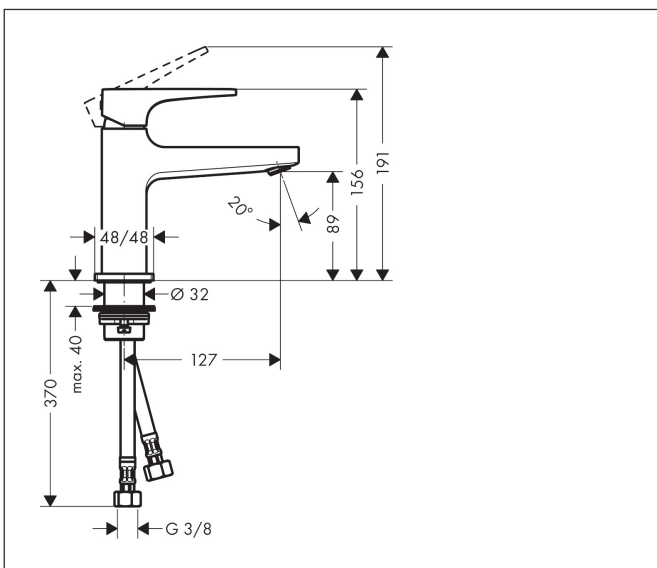

Tegning

Teknologi

Koder/standarder

- STA 1488