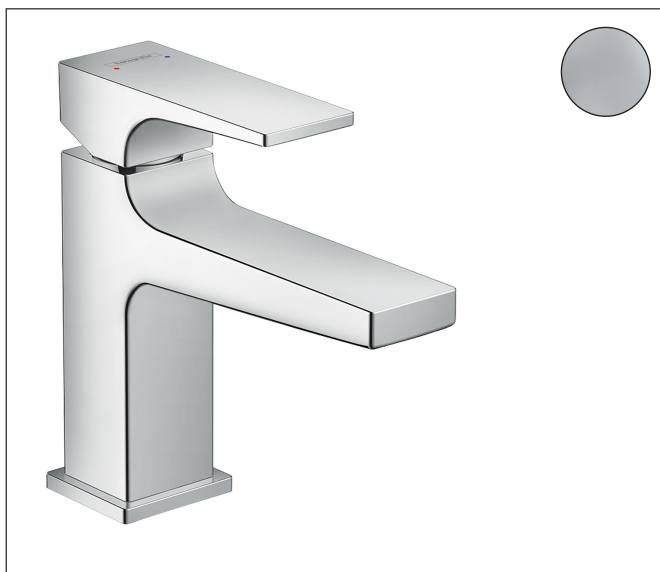

Mærke	hansgrohe
Artikelnavn	Metropol 1-grebs håndvaskarmatur 100 med vingegreb og push-open bundventil
Art.nr.	32500000
VVS-nr.	701201304
Overflade	Krom
Pos	1

Produktbillede

Funktioner

- består af: 1-grebs håndvaskarmatur, bundventil
- ComfortZone: 100
- fremspring: 127 mm
- tudhøjde: 89 mm
- grebsvariant: vingegreb
- stråletype: normalstråle
- maks. gennemstrømningsmængde ved 3 bar: 5 l/min
- keramisk kartusche
- justerbar temperaturbegrænsning
- push-open bundventil G 1 ¼
- bundventil materiale: metal
- EU-taksonomi: maks. 6 l/min - Substantial Contribution (SC)

Tegning

Teknologi

Koder/standarder

- STA 1488

Mærke hansgrohe
 Artikelnavn **Metropol** 1-grebs håndvaskarmatur 100 med vingegreb og push-open bundventil
 Art.nr. 32500000
 VVS-nr. 701201304
 Overflade Krom
 Pos 1