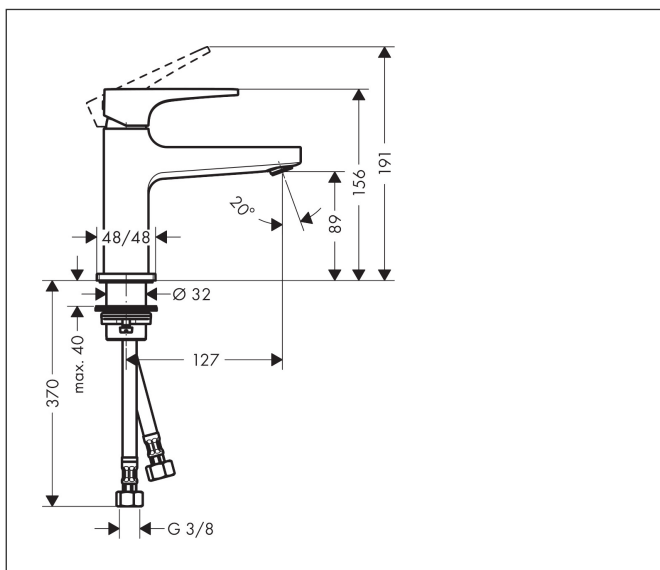

Mærke	hansgrohe
Artikelnavn	Metropol 1-grebs håndvaskarmatur 100 med vingegreb og push-open bundventil
Art.nr.	32500000
VVS-nr.	701201304
Overflade	Krom
Pos	1

Produktbillede

Funktioner

- består af: 1-grebs håndvaskarmatur, bundventil
- ComfortZone: 100
- fremspring: 127 mm
- tudhøjde: 89 mm
- grebsvariant: vingegreb
- stråletype: normalstråle
- maks. gennemstrømningsmængde ved 3 bar: 5 l/min
- keramisk kartusche
- justerbar temperaturbegrænsning
- push-open bundventil G 1 ¼
- bundventil materiale: metal
- EU-taksonomi: maks. 6 l/min - Substantial Contribution (SC)

Tegning

Teknologi

Koder/standarder

- STA 1488

Mærke hansgrohe
 Artikelnavn **Metropol** 1-grebs håndvaskarmatur 100 med vingegreb og push-open bundventil
 Art.nr. 32500000
 VVS-nr. 701201304
 Overflade Krom
 Pos 1