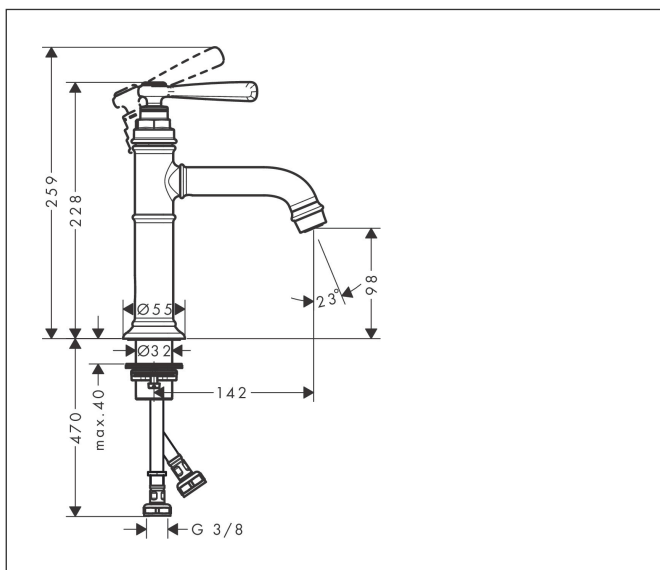

Tegning

Teknologi

Koder/standarder

- STA 1370