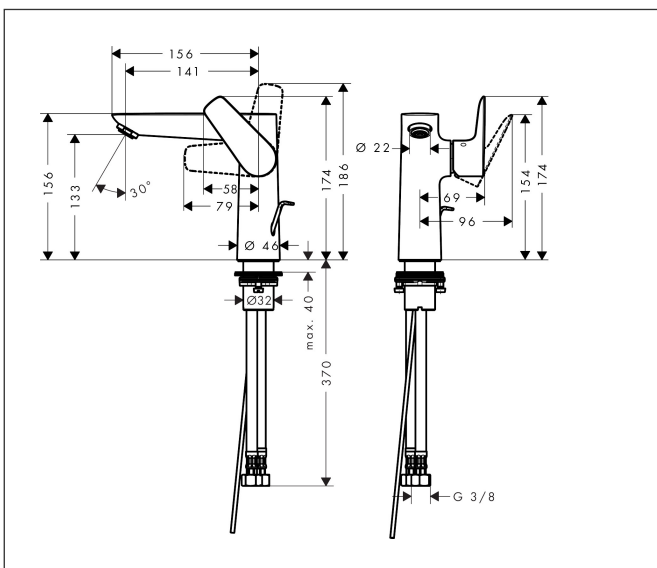

Mærke	hansgrohe
Artikelnavn	Talis E 1-grebs håndvaskarmatur 150 med løft-op bundventil
Art.nr.	71754000
VVS-nr.	702341104
Overflade	Krom
Pos	1

Produktbillede

Funktioner

- består af: 1-grebs håndvaskarmatur, bundventil
- ComfortZone: 150
- fremspring: 141 mm
- tudhøjde: 133 mm
- grebsvariant: vingegreb
- stråletype: normalstråle
- maks. gennemstrømningsmængde ved 3 bar: 5 l/min
- keramisk kartusche
- justerbar temperaturbegrænsning
- løft-op bundventil G 1/4
- bundventil materiale: metal
- EU-taksonomi: maks. 6 l/min - Substantial Contribution (SC)

Tegning

Teknologi

Koder/standarder

- STA 1374

Mærke hansgrohe
 Artikelnavn **Talis E** 1-grebs håndvaskarmatur 150 med løft-op bundventil
 Art.nr. 71754000
 VVS-nr. 702341104
 Overflade Krom
 Pos 1

Flowdiagram