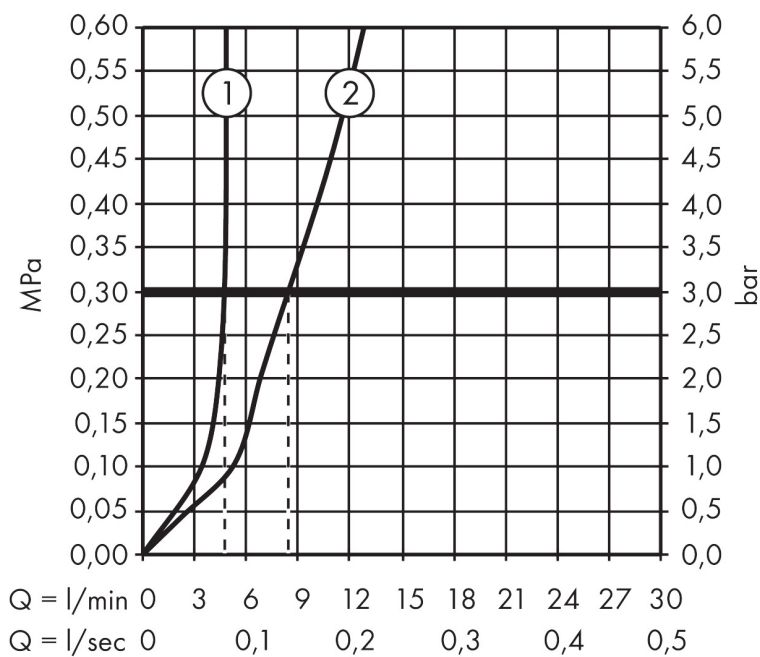

Mærke	hansgrohe
Artikelnavn	Talis E 1-grebs håndvaskarmatur 150 med løft-op bundventil
Art.nr.	71754000
VVS-nr.	702341104
Overflade	Krom
Pos	1

Produktbillede

Funktioner

- består af: 1-grebs håndvaskarmatur, bundventil
- ComfortZone: 150
- fremspring: 141 mm
- tudhøjde: 133 mm
- grebsvariant: vingegreb
- stråletype: normalstråle
- maks. gennemstrømningsmængde ved 3 bar: 5 l/min
- keramisk kartusche
- justerbar temperaturbegrænsning
- løft-op bundventil G 1/4
- bundventil materiale: metal
- EU-taksonomi: maks. 6 l/min - Substantial Contribution (SC)

Tegning

Teknologi

Koder/standarder

- STA 1374

Mærke hansgrohe
 Artikelnavn **Talis E** 1-grebs håndvaskarmatur 150 med løft-op bundventil
 Art.nr. 71754000
 VVS-nr. 702341104
 Overflade Krom
 Pos 1

Flowdiagram

1 Med gennemstrømnings begrænser
 2 Uden gennemstrømnings begrænser