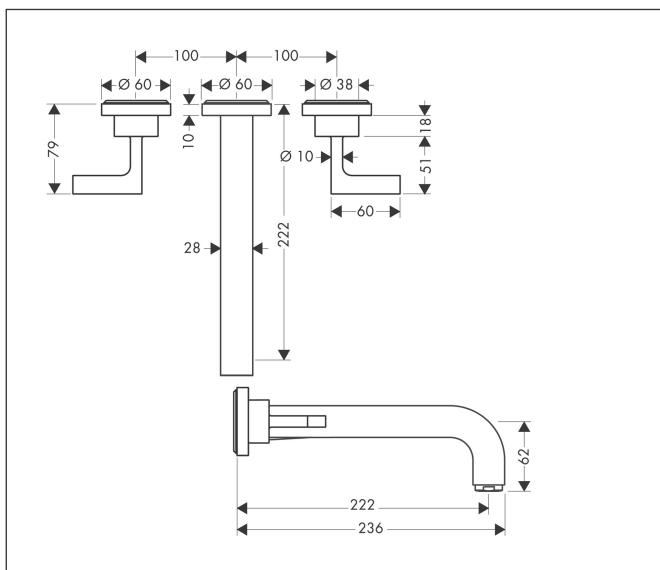

Tegning

Teknologi

Koder/standarder

- STA 1420