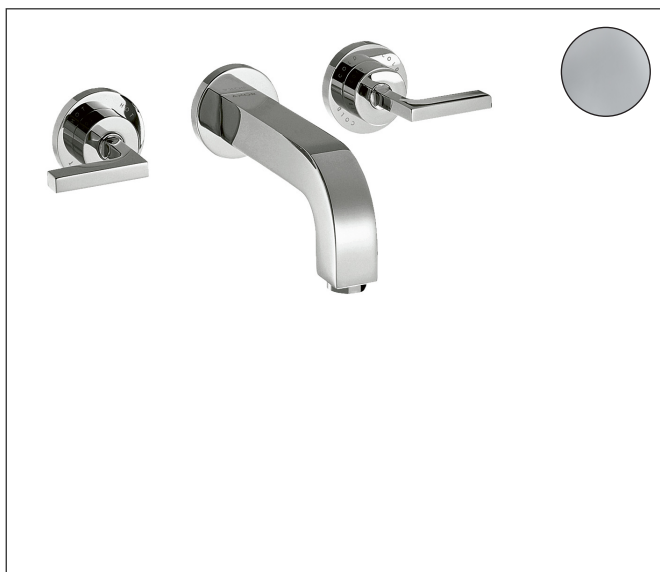

Mærke	AXOR
Artikelnavn	<b>AXOR Citterio</b> 3-huls håndvaskarmatur til indbygning i væg med 222 mm tud, vingegreb og rosetter
Art.nr.	39147000
VVS-nr.	702818404
Overflade	Krom
Pos	1

## Funktioner

- består af: 3-huls håndvaskarmatur til vægmontering, bundventil
- fremspring: 222 mm
- grebsvariant: vingegreb
- stråletype: normalstråle
- maks. gennemstrømningsmængde ved 3 bar: 5 l/min
- med keramiske ventiler varm/kold 90°
- siventil, der ikke kan lukkes
- Kombineres med indbygningsdel 10303180 og lækagesikringer 96362000
- EU-taksonomi: maks. 6 l/min - Substantial Contribution (SC)

## Koder/standarder

- STA 1420

Mærke AXOR  
Artikelnavn **AXOR Citterio** 3-huls håndvaskarmatur til indbygning i væg med 222 mm tud, vingegreb og rosetter  
Art.nr. 39147000  
VVS-nr. 702818404  
Overflade Krom  
Pos 1