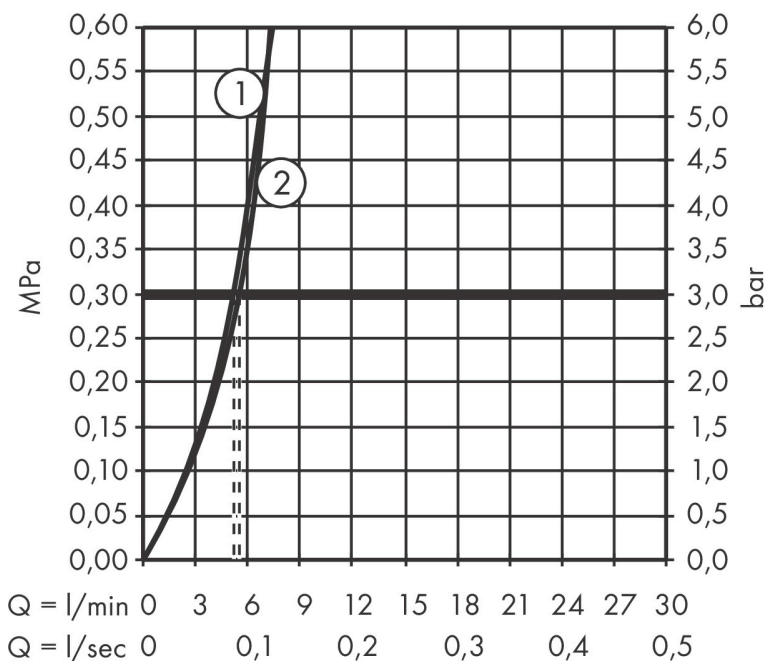

Mærke hansgrohe
Artikelnavn **Rebris S** 1-grebs håndvaskarmatur 110 med bidettehåndbruser og bruserslange 160 cm uden bundventil
Art.nr. 72215000
VVS-nr. 703851304
Overflade Krom
Pos 1

Flowdiagram

1 Gennemstrømningskapacitet etgrebsarmaturer
2 Gennemstrømningskap. håndbruser