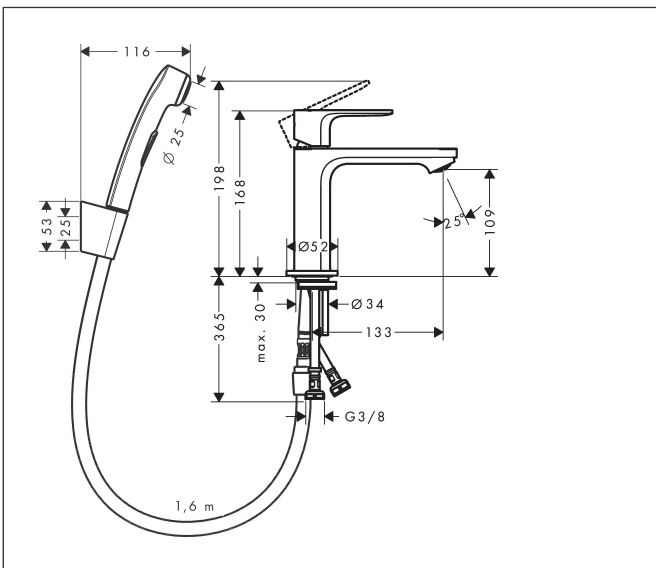

Mærke	hansgrohe
Artikelnavn	Rebris S 1-grebs håndvaskarmatur 110 med bidettehåndbruser og bruserslange 160 cm uden bundventil
Art.nr.	72215000
VVS-nr.	703851304
Overflade	Krom
Pos	1

Produktbillede

Funktioner

- består af: 1-grebs håndvaskarmatur, bidette-håndbruser, bruserslange, bruserslangeholder, bruserslange
- ComfortZone: 110
- fremspring: 133 mm
- tudhøjde: 109 mm
- grebsvariant: vingegreb
- stråletype: normalstråle
- maks. gennemstrømningsmængde ved 3 bar: 4,7 l/min
- keramisk kartusche
- justerbar temperaturbegrænsning
- luftblanderen kan nemt fjernes ved hjælp af en mønt og uden værktøj
- EU-taksonomi: maks. 6 l/min - Substantial Contribution (SC)

Tegning

Teknologi

Koder/standarder

- STA 1803

Mærke hansgrohe
 Artikelnavn **Rebris S** 1-grebs håndvaskarmatur 110 med bidettehåndbruser og bruserslange 160 cm uden bundventil
 Art.nr. 72215000
 VVS-nr. 703851304
 Overflade Krom
 Pos 1