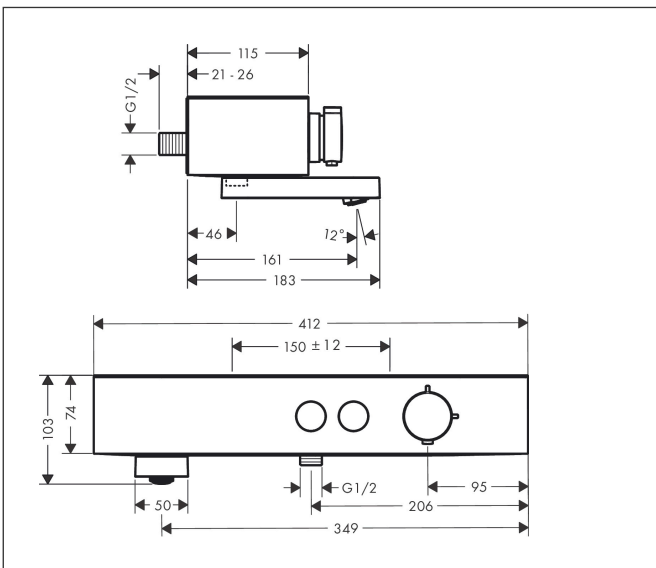

Mærke	hansgrohe
Artikelnavn	ShowrTablet Select Kar-/brusertermostat 400
Art.nr.	24340700
VVS-nr.	722364500
Overflade	Mat hvid
Pos	1

Produktbillede

Tegning

Koder/standarder

- STA 1427

Funktioner

- roterbar kartud
- 2 udtag
- samtidig brug af 2 udtag
- styring af temperatur og vandmængde
- Select-knap til at åbne/lukke for 2 udtag
- kontrol af vandgennemstrømning med stop-funktion
- CoolContact termostat: Forhindrer, at armaturets overflade varmes op, og gør brusebadet endnu mere sikkert
- maks. gennemstrømningsmængde ved 3 bar: 20,9 l/min
- gennemstrømningsmængde for kartud ved 3 bar: 20,9 l/min
- gennemstrømningsmængde for håndbruser ved 3 bar: 15,8 l/min
- min. driftstryk: 1 bar
- maks. driftstryk: 10 bar
- sikkerhedsspærre ved 40 °C
- justerbar temperaturbegrænsning
- med isoleret vandføring
- kontraventil
- beskyttet mod tilbageløb i henhold til DIN EN 1717
- med lyddæmper
- grebsmateriale: kunststof
- hylde af kunststof
- hyldeoverflade: grafit
- centerafstand: 150 ± 12 mm
- smudsfilter medfølger

Teknologi

Mærke hansgrohe
 Artikelnavn **ShowrTablet Select** Kar-/brusetermostat 400
 Art.nr. 24340700
 VVS-nr. 722364500
 Overflade Mat hvid
 Pos 1

Flowdiagram