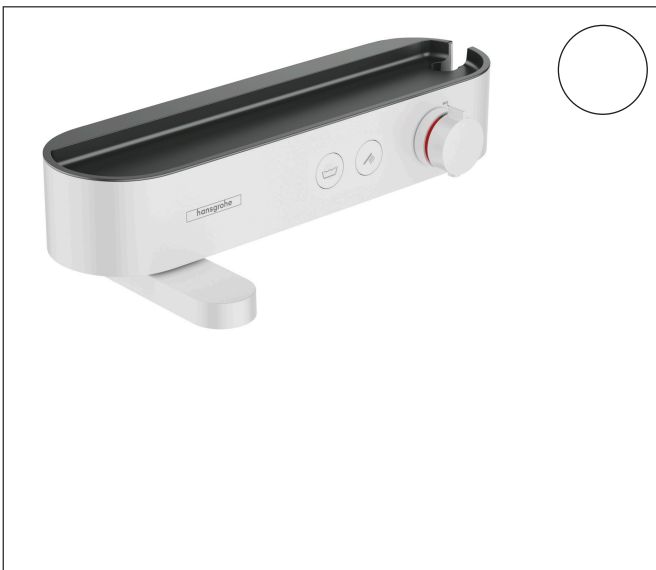

Mærke	hansgrohe
Artikelnavn	ShowrTablet Select Kar-/brusertermostat 400
Art.nr.	24340700
VVS-nr.	722364500
Overflade	Mat hvid
Pos	1

Produktbillede

Tegning

Koder/standarder

- STA 1427

Funktioner

- roterbar kartud
- 2 udtag
- samtidig brug af 2 udtag
- styring af temperatur og vandmængde
- Select-knap til at åbne/lukke for 2 udtag
- kontrol af vandgennemstrømning med stop-funktion
- CoolContact termostat: Forhindrer, at armaturets overflade varmes op, og gør brusebadet endnu mere sikkert
- maks. gennemstrømningsmængde ved 3 bar: 20,9 l/min
- gennemstrømningsmængde for kartud ved 3 bar: 20,9 l/min
- gennemstrømningsmængde for håndbruser ved 3 bar: 15,8 l/min
- min. driftstryk: 1 bar
- maks. driftstryk: 10 bar
- sikkerhedsspærre ved 40 °C
- justerbar temperaturbegrænsning
- med isoleret vandføring
- kontraventil
- beskyttet mod tilbageløb i henhold til DIN EN 1717
- med lyddæmper
- grebsmateriale: kunststof
- hylde af kunststof
- hyldeoverflade: grafit
- centerafstand: 150 ± 12 mm
- smudsfilter medfølger

Teknologi

Mærke hansgrohe
 Artikelnavn **ShowrTablet Select** Kar-/brusetermostat 400
 Art.nr. 24340700
 VVS-nr. 722364500
 Overflade Mat hvid
 Pos 1

Flowdiagram