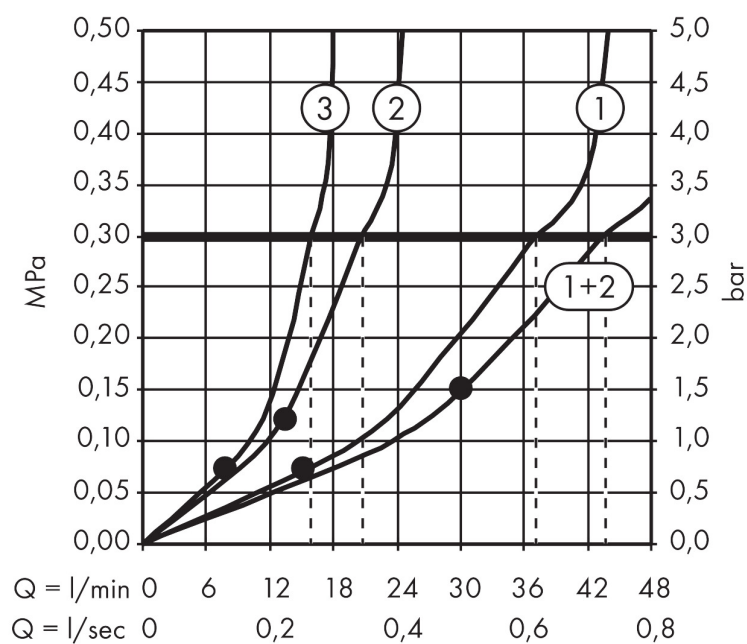

Mærke	AXOR
Artikelnavn	AXOR ShowerSolutions ShowerHeaven 720/720 3jet med lys
Art.nr.	10627800
VVS-nr.	722510316
Overflade	Steel-optik
Pos	1

Produktbillede

Tegning

Funktioner

- bruserstørrelse: 720 x 720 mm
- stråletype: RainAir, Rain, MonoRain
- gennemstrømningsmængde Rain (ved 3 bar): 36,8 l/min
- gennemstrømningsmængde Mono (ved 3 bar): 5,9 l/min
- gennemstrømningsmængde RainAir (ved 3 bar): 20,5 l/min
- maks. gennemstrømningsmængde ved 3 bar: 36,8 l/min
- strålezone: Bodyzone - ydre loftsbrusezone, Rainzone - indvendig loftsbrusezone med AirPower-funktion, Laminarstråle - med Ø 17 mm
- ramme: børstet rustfrit stål
- stråleskive materiale: metal
- stråleskivens overflade: poleret rustfrit stål
- kan aktiveres enkeltvis eller kombineret, styring af de 3 stråletyper skal ske via 3 ventiler eller en omskifterventil med 3 udtag
- montering: loft
- med integreret belysning
- lyskilde: LED
- strømforsyning: 12 V
- transformer strømforsyning til indbygning 12 V, 18 W
- indgangsspænding: 100 - 240 V AC / 50/60 Hz
- udgangsspænding: 12 V DC
- farvetemperatur: 2700 K
- Lysfarve: varm hvid
- energieffektivitetsklasse: indeholder lyskilder i energieffektivitetsklasse G

Teknologi

Stråletyper

Mærke AXOR
 Artikelnavn **AXOR ShowerSolutions** ShowerHeaven 720/720 3jet med lys
 Art.nr. 10627800
 VVS-nr. 722510316
 Overflade Steel-optik
 Pos 1

Flowdiagram

- 1 Rain
- 2 RainAir
- 3 MonoRain