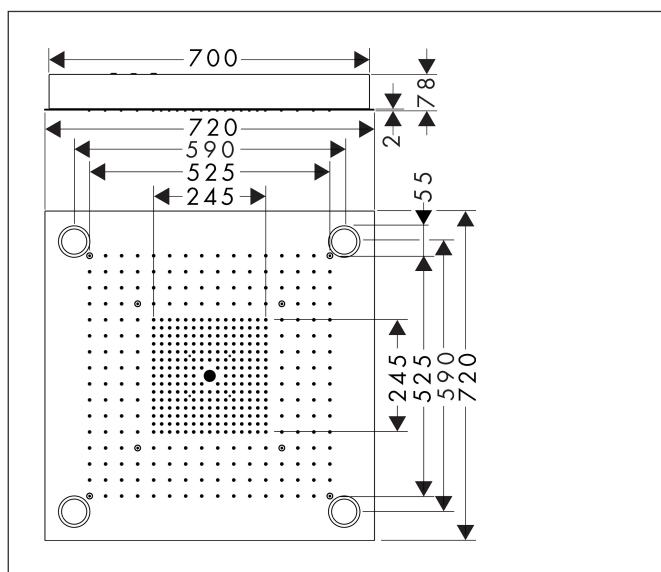

Mærke	AXOR
Artikelnavn	AXOR ShowerSolutions ShowerHeaven 720/720 3jet med lys
Art.nr.	10627800
VVS-nr.	722510316
Overflade	Steel-optik
Pos	1

Produktbillede

Tegning

Funktioner

- bruserstørrelse: 720 x 720 mm
- stråletype: RainAir, Rain, MonoRain
- gennemstrømningsmængde Rain (ved 3 bar): 36,8 l/min
- gennemstrømningsmængde Mono (ved 3 bar): 5,9 l/min
- gennemstrømningsmængde RainAir (ved 3 bar): 20,5 l/min
- maks. gennemstrømningsmængde ved 3 bar: 36,8 l/min
- strålezone: Bodyzone - ydre loftsbrusezone, Rainzone - indvendig loftsbrusezone med AirPower-funktion, Laminarstråle - med Ø 17 mm
- ramme: børstet rustfrit stål
- stråleskive materiale: metal
- stråleskivens overflade: poleret rustfrit stål
- kan aktiveres enkeltvis eller kombineret, styring af de 3 stråletyper skal ske via 3 ventiler eller en omskifterventil med 3 udtag
- montering: loft
- med integreret belysning
- lyskilde: LED
- strømforsyning: 12 V
- transformer strømforsyning til indbygning 12 V, 18 W
- indgangsspænding: 100 - 240 V AC / 50/60 Hz
- udgangsspænding: 12 V DC
- farvetemperatur: 2700 K
- Lysfarve: varm hvid
- energieffektivitetsklasse: indeholder lyskilder i energieffektivitetsklasse G

Teknologi

Stråletyper

Mærke AXOR
 Artikelnavn **AXOR ShowerSolutions** ShowerHeaven 720/720 3jet med lys
 Art.nr. 10627800
 VVS-nr. 722510316
 Overflade Steel-optik
 Pos 1

Flowdiagram

- 1 Rain
- 2 RainAir
- 3 MonoRain