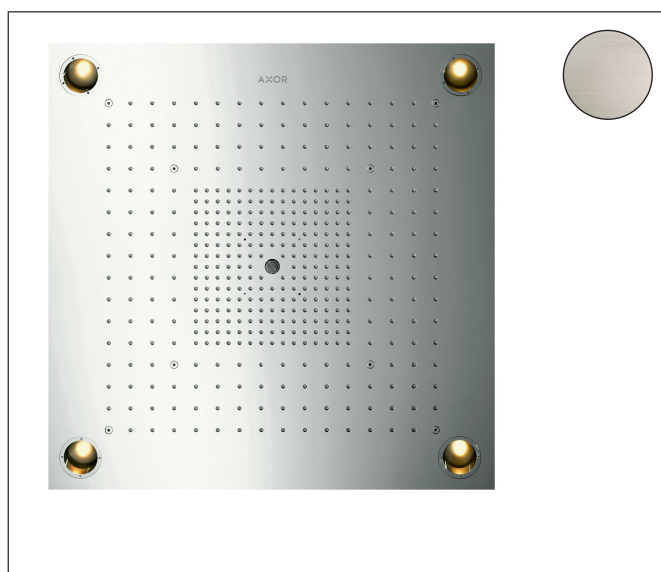

Mærke	AXOR
Artikelnavn	AXOR ShowerSolutions ShowerHeaven 720/720 3jet med lys
Art.nr.	10627800
VVS-nr.	722510316
Overflade	Steel-optik
Pos	1

Produktbillede

Tegning

Funktioner

- bruserstørrelse: 720 x 720 mm
- stråletype: RainAir, Rain, MonoRain
- gennemstrømningsmængde Rain (ved 3 bar): 36,8 l/min
- gennemstrømningsmængde Mono (ved 3 bar): 5,9 l/min
- gennemstrømningsmængde RainAir (ved 3 bar): 20,5 l/min
- maks. gennemstrømningsmængde ved 3 bar: 36,8 l/min
- strålezone: Bodyzone - ydre loftsbrusezone, Rainzone - indvendig loftsbrusezone med AirPower-funktion, Laminarstråle - med Ø 17 mm
- ramme: børstet rustfrit stål
- stråleskive materiale: metal
- stråleskivens overflade: poleret rustfrit stål
- kan aktiveres enkeltvis eller kombineret, styring af de 3 stråletyper skal ske via 3 ventiler eller en omskifterventil med 3 udtag
- montering: loft
- med integreret belysning
- lyskilde: LED
- strømforsyning: 12 V
- transformer strømforsyning til indbygning 12 V, 18 W
- indgangsspænding: 100 - 240 V AC / 50/60 Hz
- udgangsspænding: 12 V DC
- farvetemperatur: 2700 K
- Lysfarve: varm hvid
- energieffektivitetsklasse: indeholder lyskilder i energieffektivitetsklasse G

Teknologi

Stråletyper

Mærke AXOR
 Artikelnavn **AXOR ShowerSolutions** ShowerHeaven 720/720 3jet med lys
 Art.nr. 10627800
 VVS-nr. 722510316
 Overflade Steel-optik
 Pos 1

Flowdiagram

- 1 Rain
- 2 RainAir
- 3 MonoRain