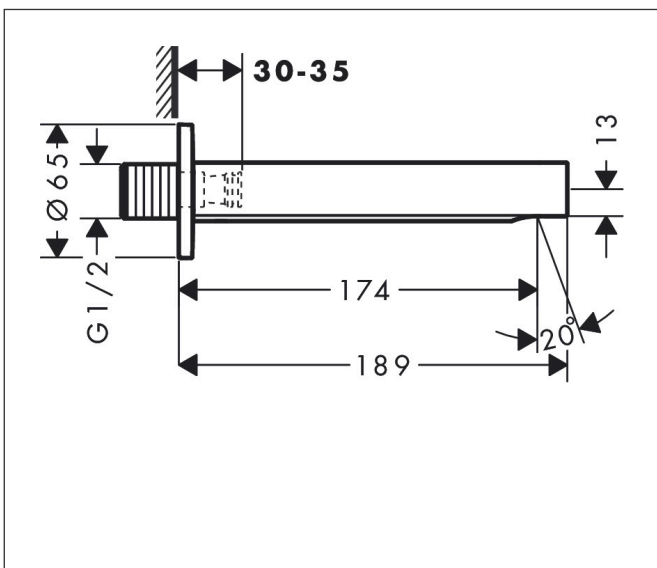

Mærke	hansgrohe
Artikelnavn	Finoris Kartud
Art.nr.	76410700
VVS-nr.	727572420
Overflade	Mat hvid
Pos	1

Produktbillede

Funktioner

- tilslutningstype: G 1/2
- med roset
- fremspring: 174 mm
- væghængt
- maks. gennemstrømningsmængde ved 3 bar: 20,3 l/min
- stråletype: normalstråle

Tegning

Teknologi

Mærke hansgrohe
 Artikelnavn **Finoris** Kartud
 Art.nr. 76410700
 VVS-nr. 727572420
 Overflade Mat hvid
 Pos 1

Flowdiagram