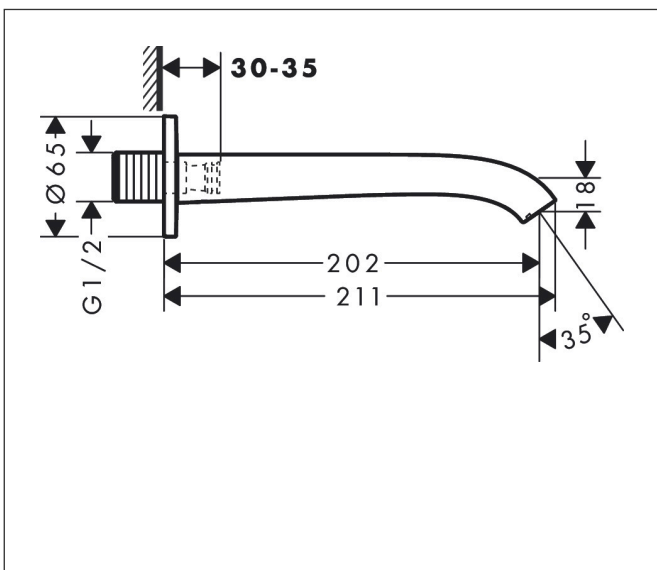

Mærke	hansgrohe
Artikelnavn	Vivenis Kartud
Art.nr.	75410700
VVS-nr.	727572620
Overflade	Mat hvid
Pos	1

Produktbillede

Funktioner

- tilslutningstype: G 1/2
- med roset
- fremspring: 202 mm
- væghængt
- maks. gennemstrømningsmængde ved 3 bar: 24,3 l/min
- stråletype: WaterfallStream

Tegning

Teknologi

Mærke hansgrohe
 Artikelnavn **Vivenis** Kartud
 Art.nr. 75410700
 VVS-nr. 727572620
 Overflade Mat hvid
 Pos 1

Flowdiagram