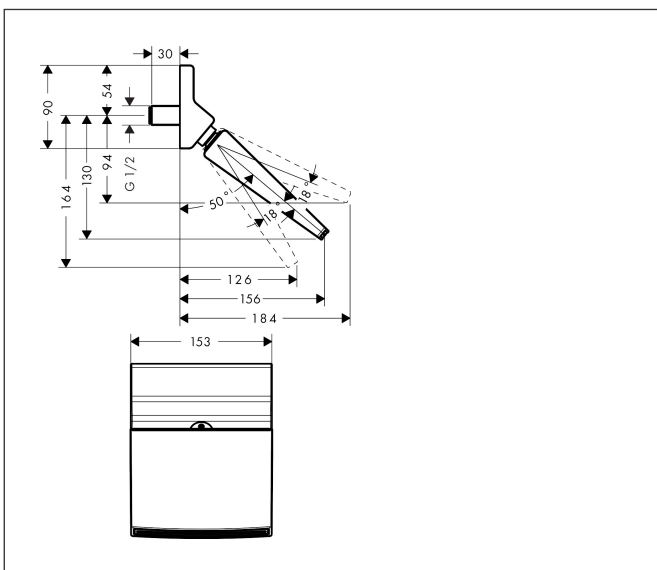

Tegning

Teknologi

Stråletyper