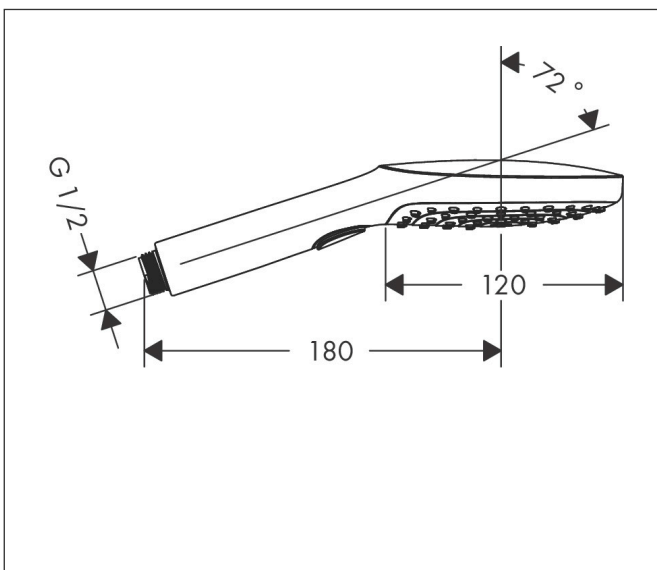

Mærke	hansgrohe
Artikelnavn	Raindance Select E Håndbruser 120 3jet
Art.nr.	26520400
VVS-nr.	738524340
Overflade	Hvid/krom
Pos	1

Produktbillede

Funktioner

- bruserstørrelse: 120 mm
- stråletype: RainAir, Rain, Whirl
- praktisk strålevalg via Select-knappen
- maks. gennemstrømningsmængde ved 3 bar: 14,4 l/min
- med isoleret vandføring
- skylbar sipakning
- tilslutningsgevind: G 1/2

Tegning

Teknologi

Stråletyper

Mærke hansgrohe
 Artikelnavn **Raindance Select E** Håndbruser 120 3jet
 Art.nr. 26520400
 VVS-nr. 738524340
 Overflade Hvid/krom
 Pos 1

Flowdiagram

- 1 RainAir
- 2 Rain
- 3 WhirlAir