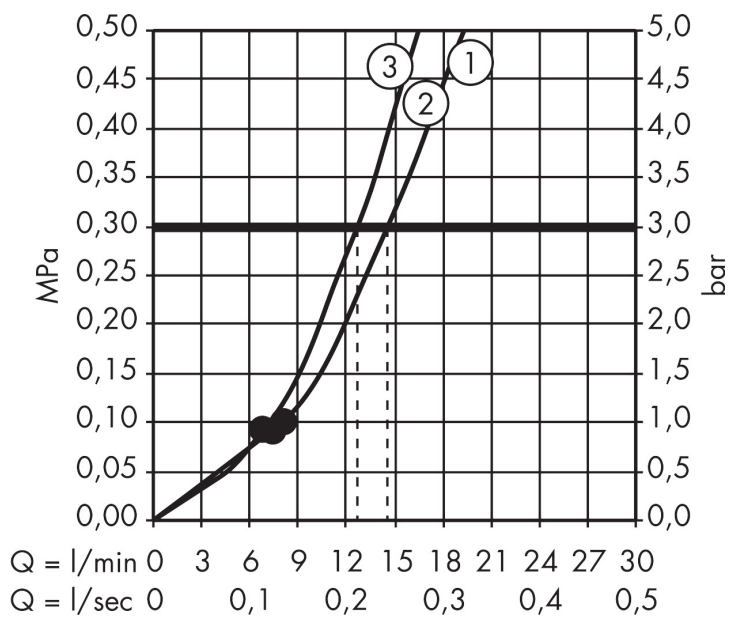

Mærke	hansgrohe
Artikelnavn	Raindance Select E Håndbruser 120 3jet
Art.nr.	26520400
VVS-nr.	738524340
Overflade	Hvid/krom
Pos	1

Produktbillede

Funktioner

- bruserstørrelse: 120 mm
- stråletype: RainAir, Rain, Whirl
- praktisk strålevalg via Select-knappen
- maks. gennemstrømningsmængde ved 3 bar: 14,4 l/min
- med isoleret vandføring
- skylbar sipakning
- tilslutningsgevind: G 1/2

Tegning

Teknologi

Stråletyper

Mærke hansgrohe
 Artikelnavn **Raindance Select E** Håndbruser 120 3jet
 Art.nr. 26520400
 VVS-nr. 738524340
 Overflade Hvid/krom
 Pos 1

Flowdiagram

- 1 RainAir
- 2 Rain
- 3 WhirlAir