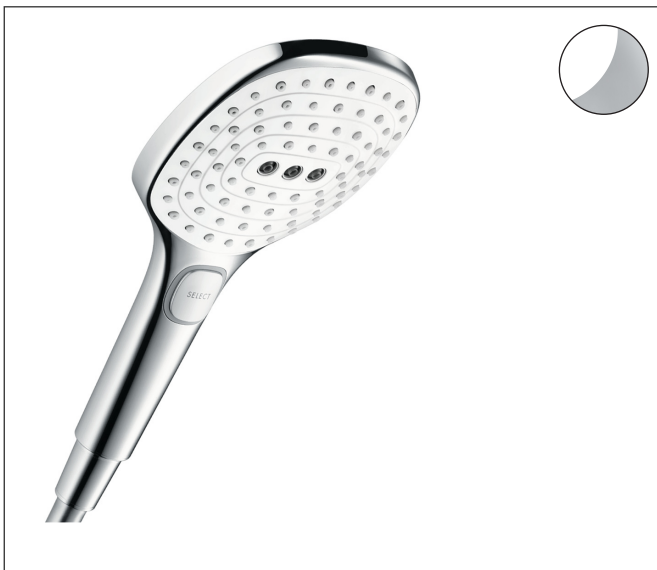

Mærke	hansgrohe
Artikelnavn	Raindance Select E Håndbruser 120 3jet
Art.nr.	26520400
VVS-nr.	738524340
Overflade	Hvid/krom
Pos	1

Produktbillede

Funktioner

- bruserstørrelse: 120 mm
- stråletype: RainAir, Rain, Whirl
- praktisk strålevalg via Select-knappen
- maks. gennemstrømningsmængde ved 3 bar: 14,4 l/min
- med isoleret vandføring
- skylbar sipakning
- tilslutningsgevind: G 1/2

Tegning

Teknologi

Stråletyper

Mærke hansgrohe
 Artikelnavn **Raindance Select E** Håndbruser 120 3jet
 Art.nr. 26520400
 VVS-nr. 738524340
 Overflade Hvid/krom
 Pos 1

Flowdiagram

- 1 RainAir
- 2 Rain
- 3 WhirlAir