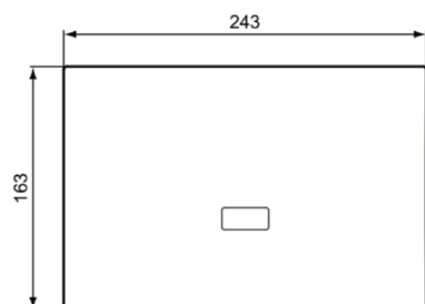

SEPTA PRO

R0132AA

SEPTA PRO | Elektronisk/IR-kontrolplade 243x17x163 mm, elektronisk i krom | Strømforsyning

Billede & tegning

General information

Produktkategori:	Skylleplader
Produkttype:	Elektronisk/IR-kontrolplade
Brand:	Ideal Standard
Serie:	SEPTA PRO
Designer:	Ideal Standard
Farve:	AA - Krom
Overfladebehandling:	Glossy
Maksimal højde (mm):	163
Maksimal bredde (mm):	243
Maksimalt fremspring (mm):	17
Monteringstype:	Bespændingssæt
Nettovægt (kg):	1.28
EAN-kode:	3391500580589

SEPTA PRO

R0132AA

SEPTA PRO | Elektronisk/IR-kontrolplade 243x17x163 mm, elektronisk i krom | Strømforsyning

Produkt specifikation

Overflade beskyttelse:	Krom
Overfladebehandling:	Glossy
Værktøjsfri vedligeholdelse:	Nej
Handelsnavn for det farlige stof:	Nej
Betjeningstype:	Elektronisk
Type af strømforsyning:	Netstrøm
Med betjeningsstænger:	Nej
Med bærekonsol (servomotor og løfteanordning):	Ja
Med indbygget skylleventil:	Nej
Med forbindelsesstænger:	Ja
Med betjeningselement og batterihus:	Nej
Med elektronisk styreenhed:	Ja
Med indbygningsboks:	Nej
Med monteringsramme:	Ja
Med pneumatiske slanger:	Nej
Med strømforsyningsenhed:	Ja
Monteringstype:	Front