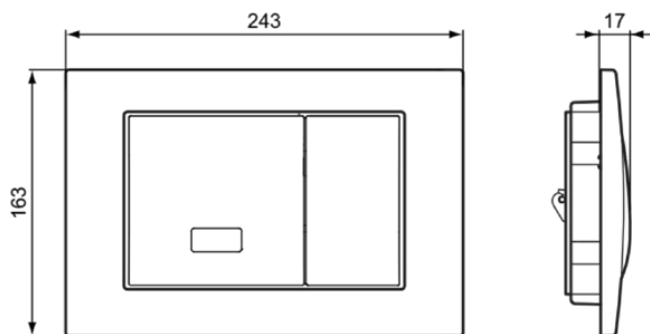

## R0131AA

SEPTA PRO | Elektronisk/IR-kontrolplade 243x17x163 mm, elektronisk / mekanisk i krom | Strømforsyning

### General information

Produktkategori:	Skylleplader
Produkttype:	Elektronisk/IR-kontrolplade
Brand:	Ideal Standard
Serie:	SEPTA PRO
Designer:	Ideal Standard
Farve:	AA - Krom
Overfladebehandling:	Glossy
Maksimal højde (mm):	163
Maksimal bredde (mm):	243
Maksimalt fremspring (mm):	17
Monteringstype:	Bespændingssæt
Nettovægt (kg):	1.28
EAN-kode:	3391500580572