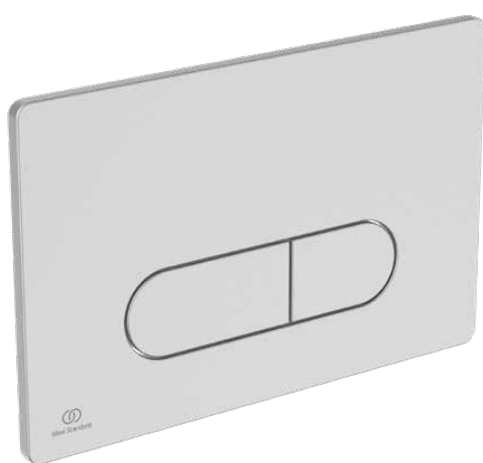

OLEAS

R0116JG

OLEAS | Pneumatisk kontrolplade 234x8.5x154 mm, mekanisk i børstet krom

Billede & tegning

General information

| | |
|----------------------------|-------------------------|
| Produktkategori: | Skylleplader |
| Produkttype: | Pneumatisk kontrolplade |
| Brand: | Ideal Standard |
| Serie: | OLEAS |
| Designer: | Studio Levien |
| Farve: | JG - Børstet Krom |
| Overfladebehandling: | Satin |
| Maksimal højde (mm): | 154 |
| Maksimal bredde (mm): | 234 |
| Maksimalt fremspring (mm): | 8.5 |
| Monteringstype: | Bespændingssæt |
| Nettovægt (kg): | 0.38 |
| EAN-kode: | 3391500580183 |

OLEAS

R0116JG

OLEAS | Pneumatisk kontrolplade 234x8.5x154 mm, mekanisk i børstet krom

Produkt specifikation

| | |
|--------------------------------------|-------------|
| Med indbygget skylleventil: | Nej |
| Med forbindelsesstænger: | Ja |
| Med betjeningselement og batterihus: | Nej |
| Med elektronisk styreenhed: | Nej |
| Med indbygningsboks: | Nej |
| Med monteringsramme: | Ja |
| Med pneumatiske slanger: | Ja |
| Med strømforsyningsenhed: | Nej |
| Monteringstype: | Front / top |