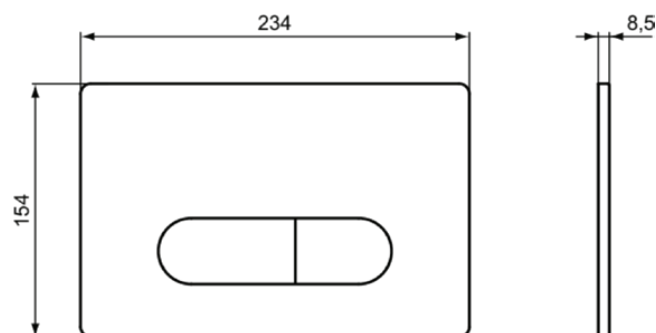

OLEAS

R0116JG

OLEAS | Pneumatisk kontrolplade 234x8.5x154 mm, mekanisk i børstet krom

Billede & tegning

General information

| | |
|----------------------------|-------------------------|
| Produktkategori: | Skylleplader |
| Produkttype: | Pneumatisk kontrolplade |
| Brand: | Ideal Standard |
| Serie: | OLEAS |
| Designer: | Studio Levien |
| Farve: | JG - Børstet Krom |
| Overfladebehandling: | Satin |
| Maksimal højde (mm): | 154 |
| Maksimal bredde (mm): | 234 |
| Maksimalt fremspring (mm): | 8.5 |
| Monteringstype: | Bespændingssæt |
| Nettovægt (kg): | 0.38 |
| EAN-kode: | 3391500580183 |

OLEAS

R0116JG

OLEAS | Pneumatisk kontrolplade 234x8.5x154 mm, mekanisk i børstet krom

Produkt specifikation

| | |
|--------------------------------------|-------------|
| Med indbygget skylleventil: | Nej |
| Med forbindelsesstænger: | Ja |
| Med betjeningselement og batterihus: | Nej |
| Med elektronisk styreenhed: | Nej |
| Med indbygningsboks: | Nej |
| Med monteringsramme: | Ja |
| Med pneumatiske slanger: | Ja |
| Med strømforsyningsenhed: | Nej |
| Monteringstype: | Front / top |