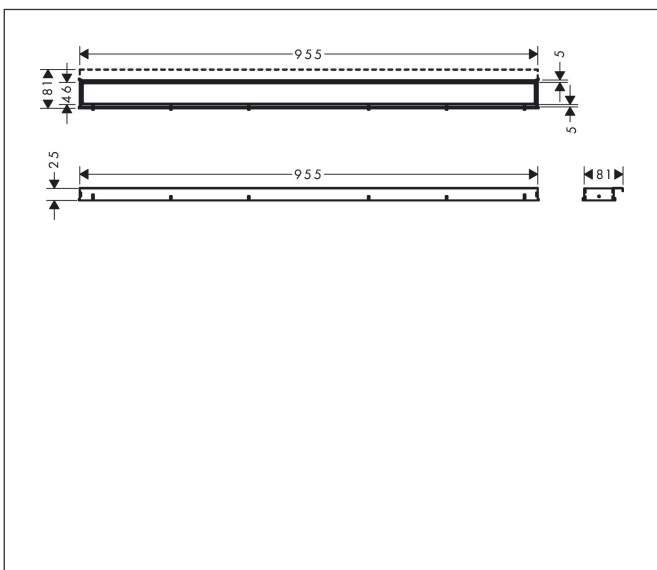

Mærke	hansgrohe
Artikelnavn	RainDrain Match Kappesæt bruseafløb 1000 med højdejusterbar ramme
Art.nr.	56041670
VVS-nr.	155481390
Overflade	Mat sort
Pos	1

Produktbillede

Tegning

Funktioner

- består af: designrist, justerbar rammehøjde, vægmonteringsflange, Dryphon
- monteringsstype: væghængt, frit i gulvet
- flisebar på bagsiden
- overfladen er nem at rengøre
- nem justering til flisetykkelse med højdejusterbar ramme (7-18 mm)
- flisetykkelse: op til 18 mm
- egnet til enhver type flise
- op til 60 l/min afløbskapacitet
- anvendelsesområde: nybyg, renovering
- værktøj til fjernelse af rist gør det nemt at fjerne kappesættet
- type lugtforsegling: mekanisk
- Dryphon muliggør vandfrit vandlås-system
- min. monteringshøjde: 84 mm (flat uBox), 102 mm (standard uBox)
- vægmontering mulig
- fliseindlægsdybde: 12 mm
- ristens materiale: Rustfrit stål 304 (1.4301)
- egnet til primær- og sekundærafløb
- rammens bredde: 62 mm
- tredjepartskontrolleret tilb. DIN EN 1253-3