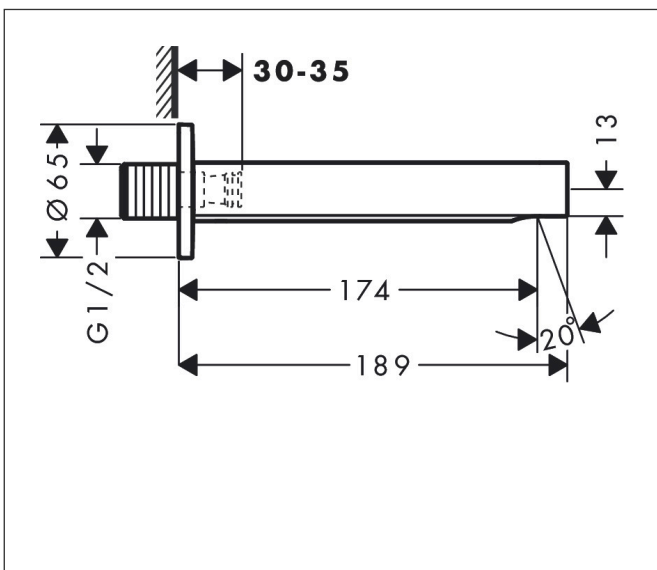

| | |
|-------------|-----------------------|
| Mærke | hansgrohe |
| Artikelnavn | Finoris Kartud |
| Art.nr. | 76410700 |
| VVS-nr. | 727572420 |
| Overflade | Mat hvid |
| Pos | 1 |

Produktbillede

Funktioner

- tilslutningstype: G 1/2
- med roset
- fremspring: 174 mm
- væghængt
- maks. gennemstrømningsmængde ved 3 bar: 20,3 l/min
- stråletype: normalstråle

Tegning

Teknologi

Mærke hansgrohe
 Artikelnavn **Finoris** Kartud
 Art.nr. 76410700
 VVS-nr. 727572420
 Overflade Mat hvid
 Pos 1