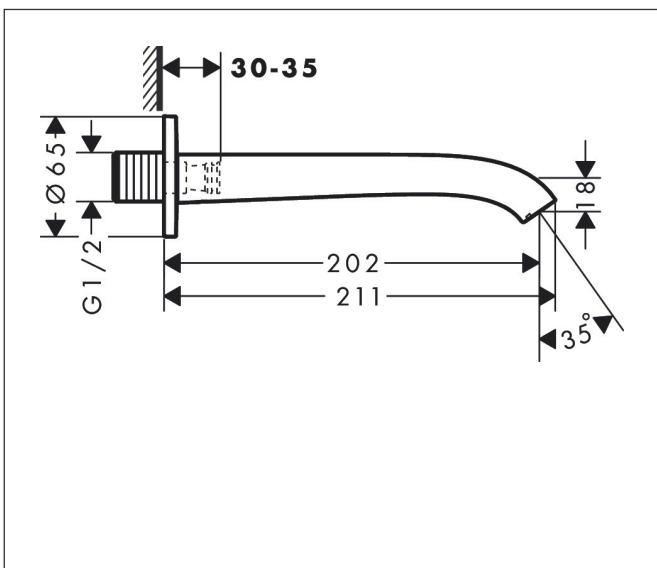

Mærke	hansgrohe
Artikelnavn	Vivenis Kartud
Art.nr.	75410700
VVS-nr.	727572620
Overflade	Mat hvid
Pos	1

Produktbillede

Funktioner

- tilslutningstype: G 1/2
- med roset
- fremspring: 202 mm
- væghængt
- maks. gennemstrømningsmængde ved 3 bar: 24,3 l/min
- stråletype: WaterfallStream

Tegning

Teknologi

Mærke hansgrohe
Artikelnavn **Vivenis** Kartud
Art.nr. 75410700
VVS-nr. 727572620
Overflade Mat hvid
Pos 1

Flowdiagram