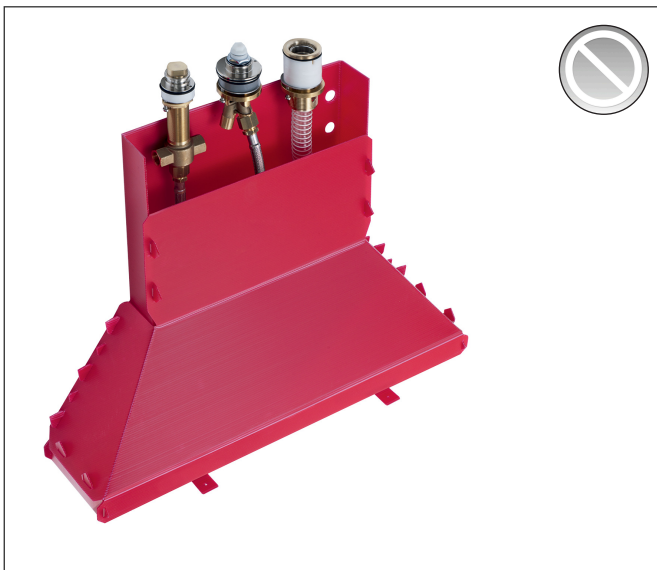

Mærke	hansgrohe
Artikelnavn	Indbygningsdel til 3-huls 1-grebs armatur til karkant
Art.nr.	13437180
Pos	1

## Funktioner

- består af: indbygningsdel, bruserslange, Secubox
- maks. udtrækslængde håndbruser: 1,10 m
- tilslutningsgevind: G 1/2