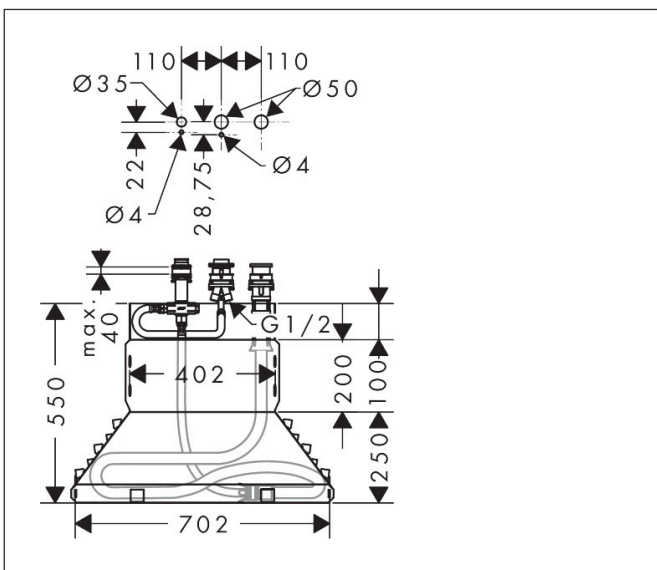

Tegning

Koder/standarder

- STA 1657