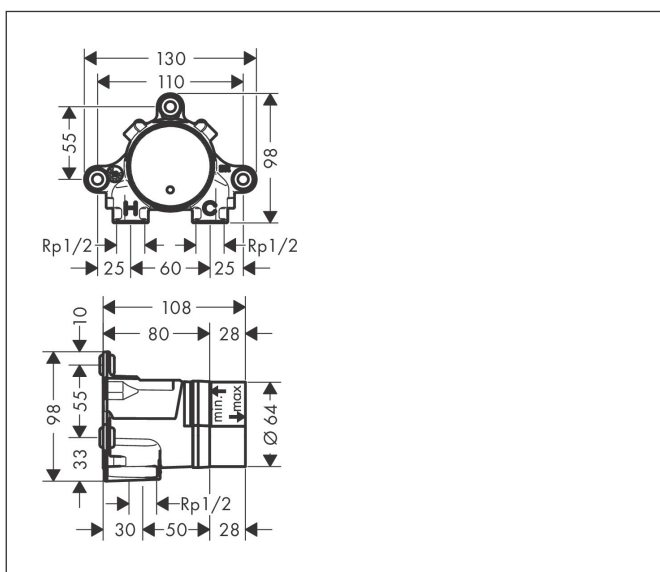

Tegning

Koder/standarder

- STA 1743