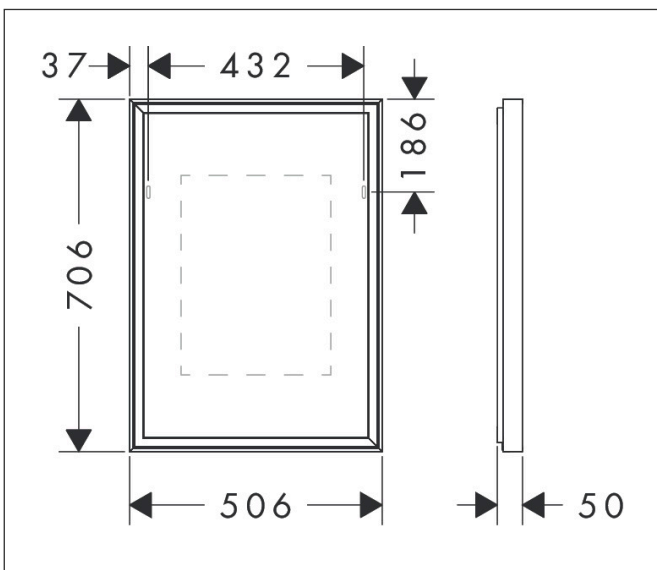

Mærke	hansgrohe
Artikelnavn	Xarita E Spejl med LED-lys 500/50 IR sensor
Art.nr.	54998700
VVS-nr.	771960720
Overflade	Mat hvid
Pos	1

Produktbillede

Funktioner

- materiale: spejlglas
- materiale på ramme: aluminium
- overflademateriale: pulverbelægning
- MoistureProof: holdbart materiale
- TouchlessSensor: lysstyring med infrarød sensor via håndbevægelse under spejlet
- lysstrøm: 4360 lm
- lyskildens effekt: 26 W
- lyskilde: LED, udskifteligt
- direkte LED-belysning
- farvetemperatur: 4000 K
- LED-levetid: > 50.000 timer
- direkte LED-belysning: energieffektivitetsklasse C
- min. afstand fra infrarød sensor til reflekterende overflader: 120 mm
- trinløst dæmpbar
- AntiFog: med spejlvarme
- Slukker automatisk: automatisk nedlukning for alle funktioner
- med hukommelsesfunktion: dæmpning
- indgangsspænding: 220 - 240 V AC / 50/60 Hz
- udgangsspænding: 24 V DC
- grad af beskyttelse: IP44
- med befæstelsesmateriale
- skjult montering
- væghængt

Tegning

Teknologi