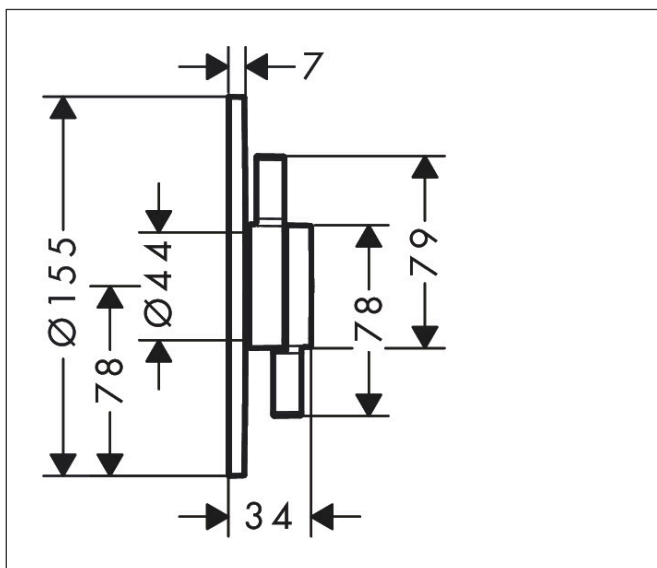

Mærke	hansgrohe
Artikelnavn	DuoTurn S Armatur til indbygning 1 udtag
Art.nr.	75618700
VVS-nr.	727330300
Overflade	Mat hvid
Pos	1

Produktbillede

Funktioner

- volumenkontrol for 1 udtag
- maks. gennemstrømningsmængde ved 3 bar: 29,5 l/min
- keramisk kartusche til temperaturregulering, 1/2" keramisk afspæringsventil
- flad roset for mere plads i bruseren
- nem montering på grund af formonteret funktionsblok
- greb altid i samme højde uanset indbygningsdelens installationsdybde
- roset kan justeres med +/- 3°
- materiale roset: kunststof
- grebsmateriale: metal
- armatur leveres med knappen håndbruser
- tilslutningstype: indbygningsdel iBox universal 2

Tegning

Teknologi

Koder/standarder

- STA 1486

Mærke hansgrohe
 Artikelnavn **DuoTurn S** Armatur til indbygning 1 udtag
 Art.nr. 75618700
 VVS-nr. 727330300
 Overflade Mat hvid
 Pos 1

Flowdiagram