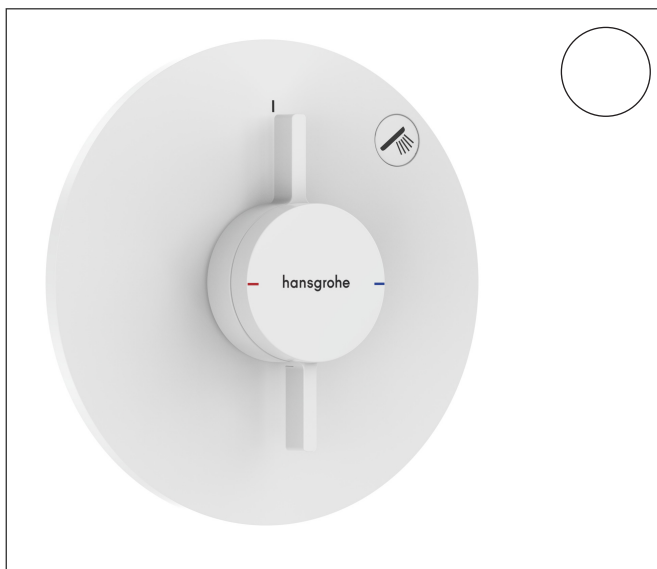

Mærke	hansgrohe
Artikelnavn	DuoTurn S Armatur til indbygning 1 udtag
Art.nr.	75618700
VVS-nr.	727330300
Overflade	Mat hvid
Pos	1

Produktbillede

Funktioner

- volumenkontrol for 1 udtag
- maks. gennemstrømningsmængde ved 3 bar: 29,5 l/min
- keramisk kartusche til temperaturregulering, 1/2" keramisk afspæringsventil
- flad roset for mere plads i bruseren
- nem montering på grund af formonteret funktionsblok
- greb altid i samme højde uanset indbygningsdelens installationsdybde
- roset kan justeres med +/- 3°
- materiale roset: kunststof
- grebsmateriale: metal
- armatur leveres med knappen håndbruser
- tilslutningstype: indbygningsdel iBox universal 2

Tegning

Teknologi

Koder/standarder

- STA 1486

Mærke hansgrohe
 Artikelnavn **DuoTurn S** Armatur til indbygning 1 udtag
 Art.nr. 75618700
 VVS-nr. 727330300
 Overflade Mat hvid
 Pos 1

Flowdiagram