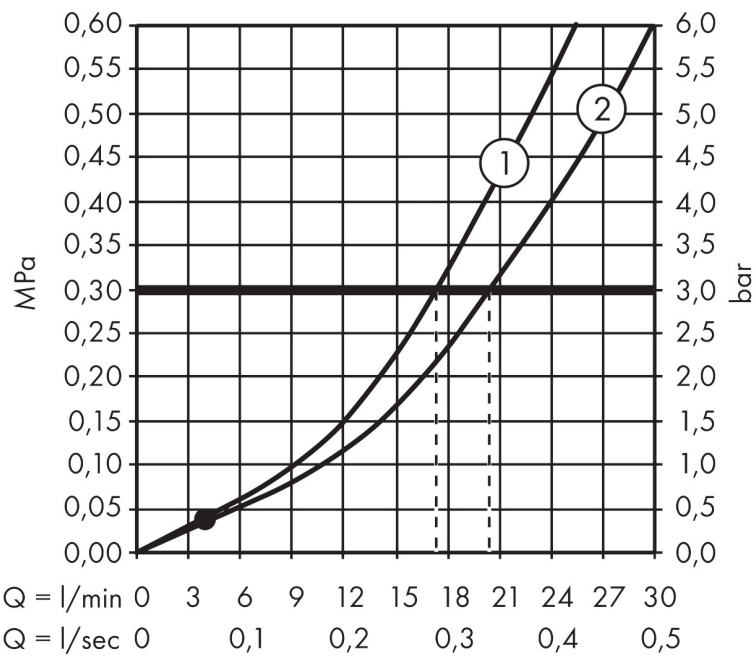

Mærke	hansgrohe
Artikelnavn	Logis 1-grebs kar-/brusearmatur
Art.nr.	71400000
VVS-nr.	726951104
Overflade	Krom
Pos	1

Produktbillede

Funktioner

- fremspring: 194 mm
- centerafstand: 150 ± 12 mm
- stråletype i armatur: normalstråle
- maks. gennemstrømningsmængde ved 3 bar: 20 l/min
- gennemstrømningsmængde for kartud ved 3 bar: 20 l/min
- gennemstrømningsmængde for håndbruser ved 3 bar: 17 l/min
- keramisk kartusche
- justerbar temperaturbegrænsning
- omskifter med automatisk tilbagestilling
- kontraventil
- med lyddæmper
- tilslutningstype: S-tilslutninger
- væghængt

Tegning

Teknologi

Koder/standarder

- STA 1396

Mærke hansgrohe
 Artikelnavn **Logis** 1-grebs kar-/brusearmatur
 Art.nr. 71400000
 VVS-nr. 726951104
 Overflade Krom
 Pos 1

Flowdiagram

1 Shower outlet with 1 B-resistance
 2 Afløb kar