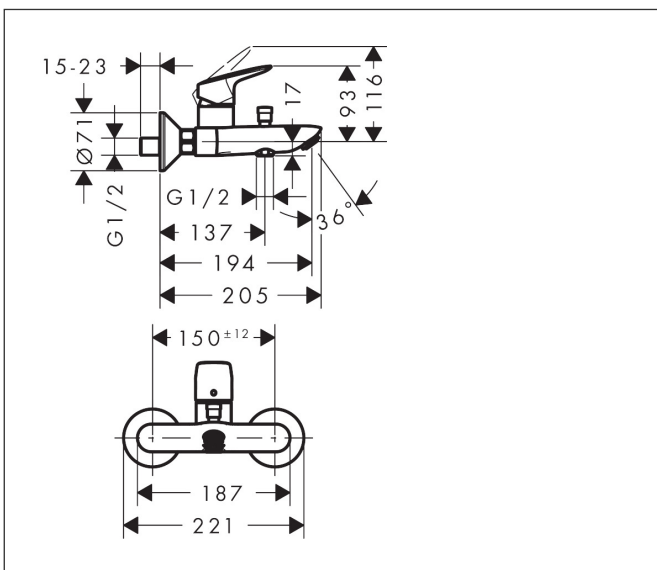

Mærke	hansgrohe
Artikelnavn	Logis 1-grebs kar-/brusearmatur
Art.nr.	71400000
VVS-nr.	726951104
Overflade	Krom
Pos	1

Produktbillede

Funktioner

- fremspring: 194 mm
- centerafstand: 150 ± 12 mm
- stråletype i armatur: normalstråle
- maks. gennemstrømningsmængde ved 3 bar: 20 l/min
- gennemstrømningsmængde for kartud ved 3 bar: 20 l/min
- gennemstrømningsmængde for håndbruser ved 3 bar: 17 l/min
- keramisk kartusche
- justerbar temperaturbegrænsning
- omskifter med automatisk tilbagestilling
- kontraventil
- med lyddæmper
- tilslutningstype: S-tilslutninger
- væghængt

Tegning

Teknologi

Koder/standarder

- STA 1396

Mærke hansgrohe
 Artikelnavn **Logis** 1-grebs kar-/brusearmatur
 Art.nr. 71400000
 VVS-nr. 726951104
 Overflade Krom
 Pos 1

Flowdiagram

1 Shower outlet with 1 B-resistance
 2 Afløb kar