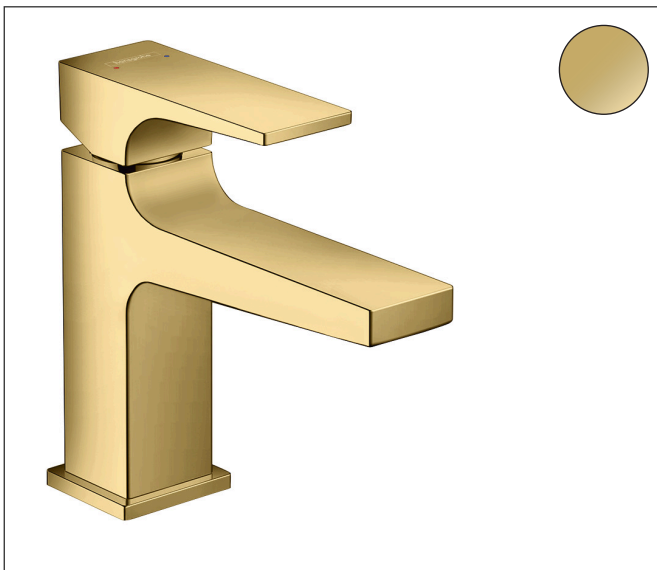

Mærke	hansgrohe
Artikelnavn	<b>Metropol</b> 1-grebs håndvaskarmatur 100 med vingegreb og push-open bundventil
Art.nr.	32500990
VVS-nr.	701201305
Overflade	Poleret guld-optik PVD
Pos	1

## Produktbillede

## Funktioner

- består af: 1-grebs håndvaskarmatur, bundventil
- ComfortZone: 100
- fremspring: 127 mm
- tudhøjde: 89 mm
- grebsvariant: vingegreb
- stråletype: normalstråle
- maks. gennemstrømningsmængde ved 3 bar: 5 l/min
- keramisk kartusche
- justerbar temperaturbegrænsning
- push-open bundventil G 1 ¼
- bundventil materiale: metal
- EU-taksonomi: maks. 6 l/min - Substantial Contribution (SC)

## Koder/standarder

- STA 1488

Mærke	hansgrohe
Artikelnavn	<b>Metropol</b> 1-grebs håndvaskarmatur 100 med vingegreb og push-open bundventil
Art.nr.	32500990
VVS-nr.	701201305
Overflade	Poleret guld-optik PVD
Pos	1