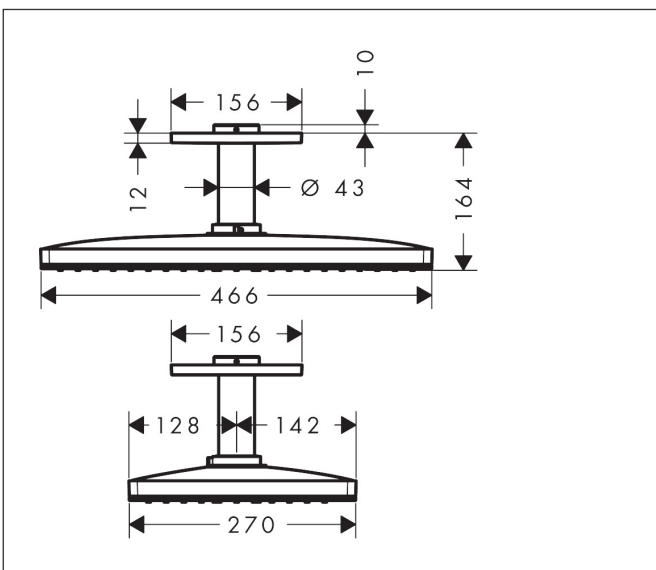

Mærke	hansgrohe
Artikelnavn	Rainmaker Select Hovedbruser 460 1jet EcoSmart+ med lofttilslutning 10 cm
Art.nr.	24012400
VVS-nr.	722509220
Overflade	Hvid/krom
Pos	1

Produktbillede

Funktioner

- består af: hovedbruser, lofttilslutning
- bruserstørrelse: 466 x 270 mm
- stråletype: Rain
- gennemstrømningsmængde Rain (ved 3 bar): 7 l/min
- maks. gennemstrømningsmængde ved 3 bar: 7 l/min
- stråleskive materiale: plexiglas
- stråleskivens overflade: rengøringsvenlig stråleskive i glas-optik
- stråleskive kan tages af i forbindelse med rengøring
- hovedbruser kan tages af til rengøring
- metallofttilslutning
- lofttilslutningslængde: 100 mm
- montering: loft
- tilslutningsgevind: G 1/2
- tilslutningstype: indbygningsdel
- ikke inkluderet: indbygningsdel
- EU-taksonomi: maks. 8 l/min - Do No Significant Harm (DNSH)

Tegning

Teknologi

Stråletyper

Mærke hansgrohe
 Artikelnavn **Rainmaker Select** Hovedbruser 460 1jet EcoSmart+ med lofttilslutning 10 cm
 Art.nr. 24012400
 VVS-nr. 722509220
 Overflade Hvid/krom
 Pos 1

Flowdiagram