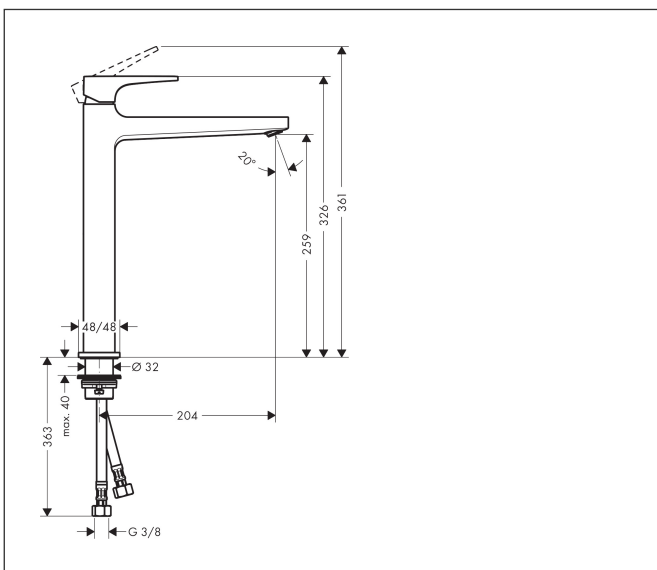

Mærke	hansgrohe
Artikelnavn	Metropol 1-grebs håndvaskarmatur 260 med vingegreb og push-open bundventil
Art.nr.	32512700
VVS-nr.	701207300
Overflade	Mat hvid
Pos	1

Produktbillede

Funktioner

- består af: 1-grebs håndvaskarmatur, bundventil
- ComfortZone: 260
- fremspring: 204 mm
- tudhøjde: 259 mm
- grebsvariant: vingegreb
- stråletype: normalstråle
- maks. gennemstrømningsmængde ved 3 bar: 5 l/min
- keramisk kartusche
- justerbar temperaturbegrænsning
- push-open bundventil G 1 ¼
- bundventil materiale: metal
- EU-taksonomi: maks. 6 l/min - Substantial Contribution (SC)

Tegning

Teknologi

Koder/standarder

- STA 1488

Mærke	hansgrohe
Artikelnavn	Metropol 1-grebs håndvaskarmatur 260 med vingegreb og push-open bundventil
Art.nr.	32512700
VVS-nr.	701207300
Overflade	Mat hvid
Pos	1