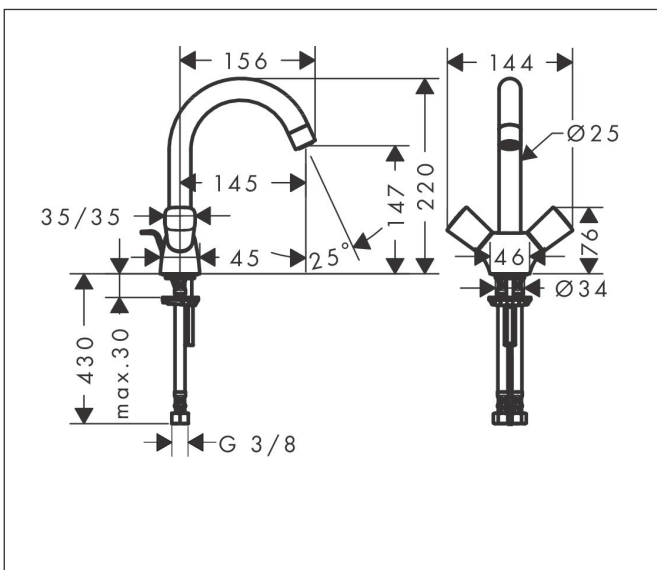

Tegning

Teknologi

Koder/standarder

- STA 1424