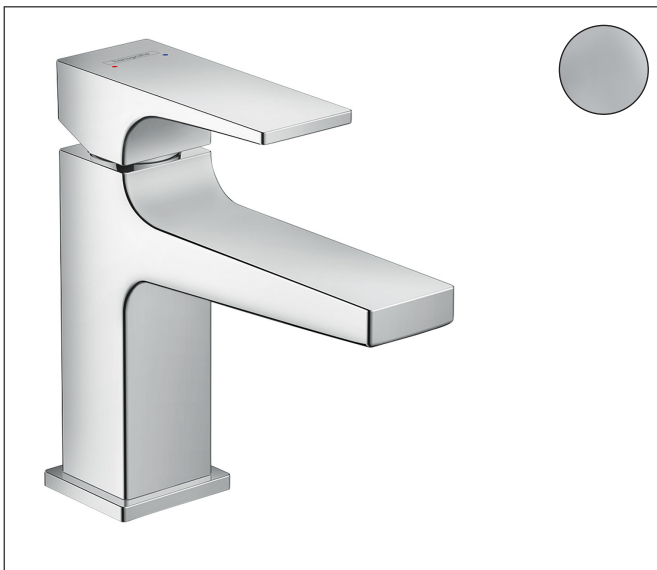

Mærke	hansgrohe
Artikelnavn	Metropol 1-grebs håndvaskarmatur 100 med vingegreb og push-open bundventil
Art.nr.	32500000
VVS-nr.	701201304
Overflade	Krom
Pos	1

Produktbillede

Funktioner

- består af: 1-grebs håndvaskarmatur, bundventil
- ComfortZone: 100
- fremspring: 127 mm
- tudhøjde: 89 mm
- grebsvariant: vingegreb
- stråletype: normalstråle
- maks. gennemstrømningsmængde ved 3 bar: 5 l/min
- keramisk kartusche
- justerbar temperaturbegrænsning
- push-open bundventil G 1 ¼
- bundventil materiale: metal
- EU-taksonomi: maks. 6 l/min - Substantial Contribution (SC)

Tegning

Teknologi

Koder/standarder

- STA 1488

Mærke hansgrohe
 Artikelnavn **Metropol** 1-grebs håndvaskarmatur 100 med vingegreb og push-open bundventil
 Art.nr. 32500000
 VVS-nr. 701201304
 Overflade Krom
 Pos 1