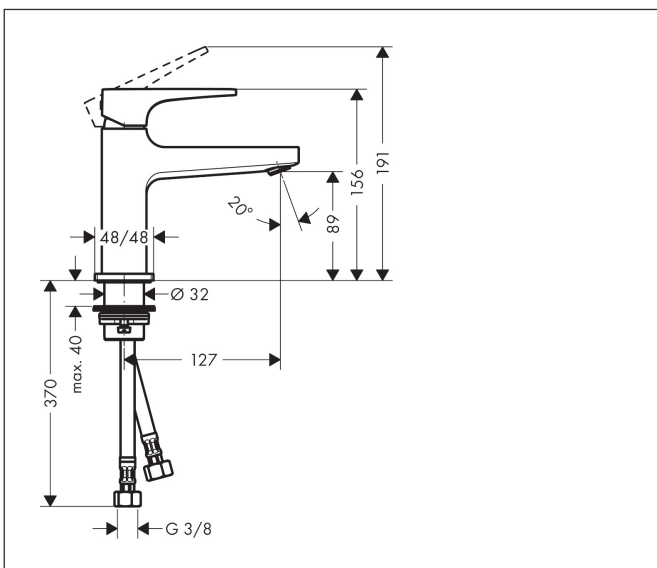

Mærke	hansgrohe
Artikelnavn	Metropol 1-grebs håndvaskarmatur 100 med vingegreb og push-open bundventil
Art.nr.	32500000
VVS-nr.	701201304
Overflade	Krom
Pos	1

Produktbillede

Funktioner

- består af: 1-grebs håndvaskarmatur, bundventil
- ComfortZone: 100
- fremspring: 127 mm
- tudhøjde: 89 mm
- grebsvariant: vingegreb
- stråletype: normalstråle
- maks. gennemstrømningsmængde ved 3 bar: 5 l/min
- keramisk kartusche
- justerbar temperaturbegrænsning
- push-open bundventil G 1 ¼
- bundventil materiale: metal
- EU-taksonomi: maks. 6 l/min - Substantial Contribution (SC)

Tegning

Teknologi

Koder/standarder

- STA 1488

Mærke hansgrohe
 Artikelnavn **Metropol** 1-grebs håndvaskarmatur 100 med vingegreb og push-open bundventil
 Art.nr. 32500000
 VVS-nr. 701201304
 Overflade Krom
 Pos 1