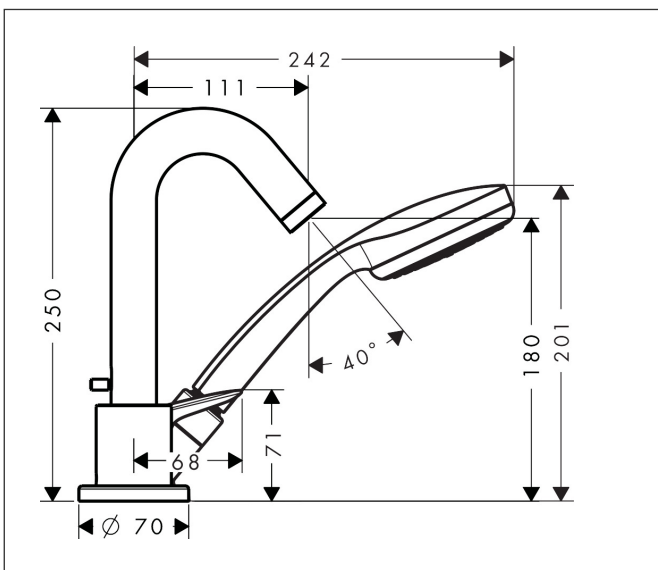

Tegning

Teknologi

Stråletyper

Koder/standarder

- STA 1657