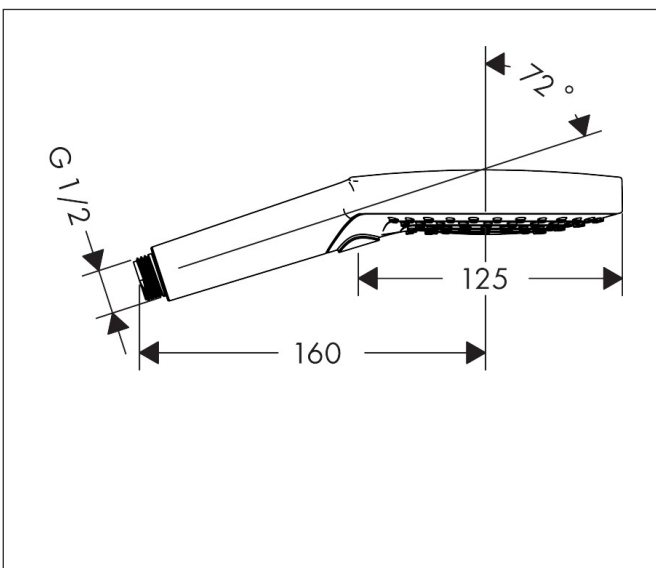

Mærke	hansgrohe
Artikelnavn	Raindance Select S Håndbruser 120 3jet
Art.nr.	26530670
VVS-nr.	738524411
Overflade	Mat sort
Pos	1

Produktbillede

Funktioner

- bruserstørrelse: 125 mm
- stråletype: Rain, RainAir, Whirl
- praktisk strålevalg via Select-knappen
- maks. gennemstrømningsmængde ved 3 bar: 15 l/min
- med isoleret vandføring
- skylbar sipakning
- tilslutningsgevind: G 1/2

Tegning

Teknologi

Stråletyper

Mærke hansgrohe
 Artikelnavn **Raindance Select S** Håndbruser 120 3jet
 Art.nr. 26530670
 VVS-nr. 738524411
 Overflade Mat sort
 Pos 1

Flowdiagram

- 1 RainAir
- 2 Rain
- 3 WhirlAir