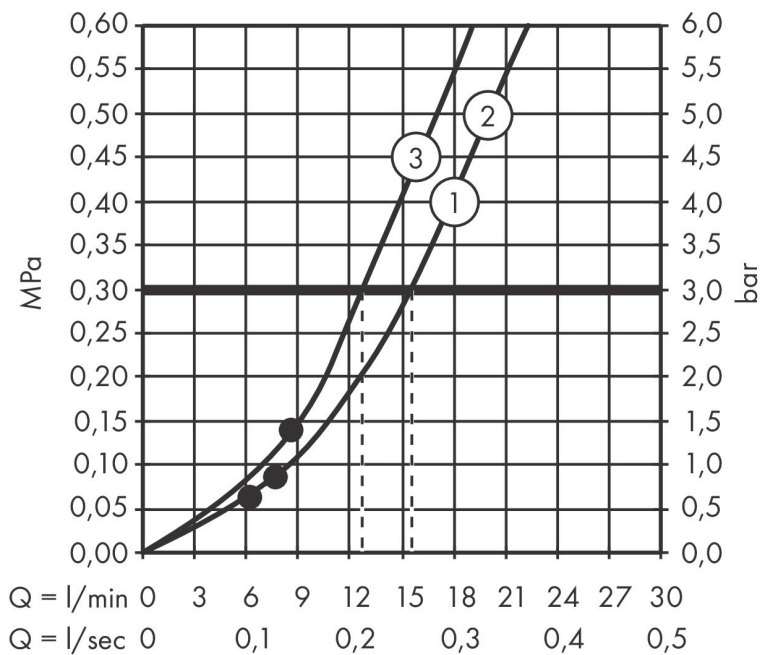

Mærke	hansgrohe
Artikelnavn	Raindance Select S Håndbruser 120 3jet
Art.nr.	26530670
VVS-nr.	738524411
Overflade	Mat sort
Pos	1

Produktbillede

Funktioner

- bruserstørrelse: 125 mm
- stråletype: Rain, RainAir, Whirl
- praktisk strålevalg via Select-knappen
- maks. gennemstrømningsmængde ved 3 bar: 15 l/min
- med isoleret vandføring
- skylbar sipakning
- tilslutningsgevind: G 1/2

Tegning

Teknologi

Stråletyper

Mærke hansgrohe
 Artikelnavn **Raindance Select S** Håndbruser 120 3jet
 Art.nr. 26530670
 VVS-nr. 738524411
 Overflade Mat sort
 Pos 1

Flowdiagram

- 1 RainAir
- 2 Rain
- 3 WhirlAir