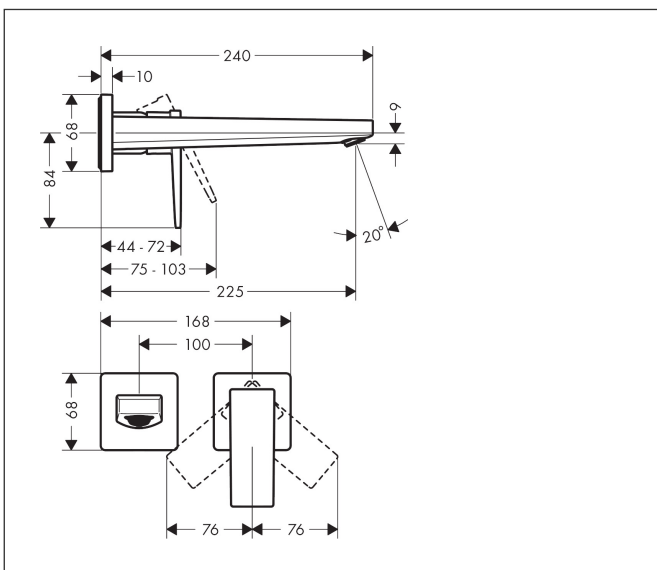

Mærke	hansgrohe
Artikelnavn	Metropol 1-grebs håndvaskarmatur med vingegreb til 2-huls indbygning i væg med 22,5 cm tud
Art.nr.	32526140
VVS-nr.	702477302
Overflade	Børstet bronze PVD
Pos	1

Produktbillede

Funktioner

- består af: 1-grebs håndvaskarmatur til indbygning i væg, bundventil
- fremspring: 225 mm
- grebsvariant: vingegreb
- stråletype: normalstråle
- maks. gennemstrømningsmængde ved 3 bar: 5 l/min
- keramisk kartusche
- justerbar temperaturbegrænsning
- siventil, der ikke kan lukkes
- bundventil materiale: metal
- grebet kan placeres til højre eller venstre afhængig af indbygningsdelens montering
- Kombineres med indbygningsdel 13622180 og lækagesikringer 96362000
- EU-taksonomi: maks. 6 l/min - Substantial Contribution (SC)

Tegning

Teknologi

Koder/standarder

- ETA VA 1.42/18273
- STA 1395

Mærke	hansgrohe
Artikelnavn	Metropol 1-grebs håndvaskarmatur med vingegreb til 2-huls indbygning i væg med 22,5 cm tud
Art.nr.	32526140
VVS-nr.	702477302
Overflade	Børstet bronze PVD
Pos	1