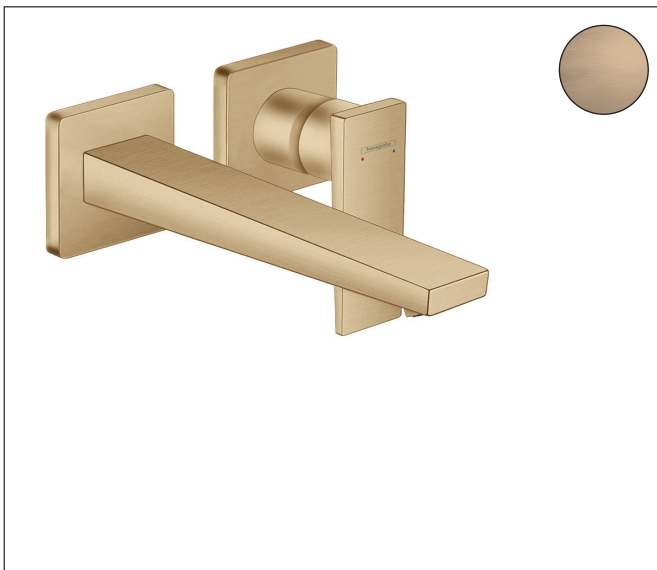

Mærke	hansgrohe
Artikelnavn	Metropol 1-grebs håndvaskarmatur med vingegreb til 2-huls indbygning i væg med 22,5 cm tud
Art.nr.	32526140
VVS-nr.	702477302
Overflade	Børstet bronze PVD
Pos	1

Produktbillede

Funktioner

- består af: 1-grebs håndvaskarmatur til indbygning i væg, bundventil
- fremspring: 225 mm
- grebsvariant: vingegreb
- stråletype: normalstråle
- maks. gennemstrømningsmængde ved 3 bar: 5 l/min
- keramisk kartusche
- justerbar temperaturbegrænsning
- siventil, der ikke kan lukkes
- bundventil materiale: metal
- grebet kan placeres til højre eller venstre afhængig af indbygningsdelens montering
- Kombineres med indbygningsdel 13622180 og lækagesikringer 96362000
- EU-taksonomi: maks. 6 l/min - Substantial Contribution (SC)

Tegning

Teknologi

Koder/standarder

- ETA VA 1.42/18273
- STA 1395

Mærke	hansgrohe
Artikelnavn	Metropol 1-grebs håndvaskarmatur med vingegreb til 2-huls indbygning i væg med 22,5 cm tud
Art.nr.	32526140
VVS-nr.	702477302
Overflade	Børstet bronze PVD
Pos	1