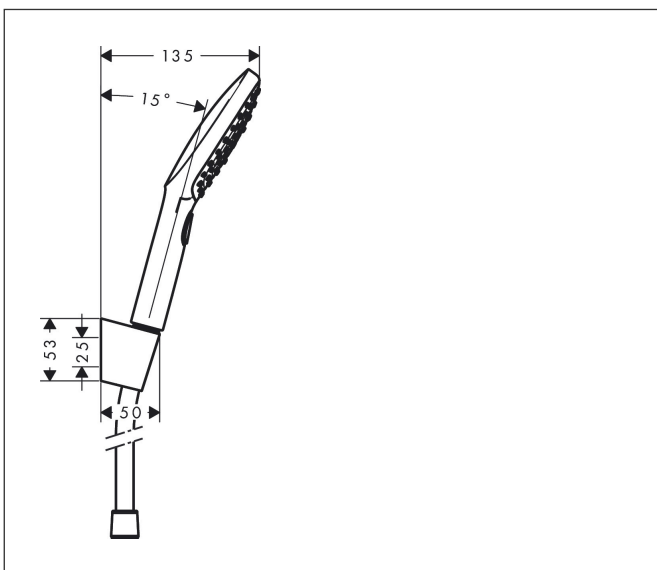

Mærke	hansgrohe
Artikelnavn	Raindance Select E Bruserholdersæt 120 3jet med bruserslange 160 cm
Art.nr.	26720000
Overflade	Krom
Pos	1

Produktbillede

Funktioner

- består af: håndbruser, bruserholder, bruserslange
- bruserstørrelse: 120 mm
- stråletype: RainAir, Rain, Whirl
- praktisk strålevalg via Select-knappen
- maks. gennemstrømningsmængde ved 3 bar: 14,4 l/min
- kugleled forhindrer slangen i at sno sig
- integreret bruserholder
- bruserholder af kunststof
- skylbar sipakning

Tegning

Teknologi

Stråletyper

Mærke hansgrohe
 Artikelnavn **Raindance Select E** Bruserholdersæt 120 3jet med bruserslange 160 cm
 Art.nr. 26720000
 Overflade Krom
 Pos 1

Flowdiagram

- 1 RainAir
- 2 Rain
- 3 WhirlAir