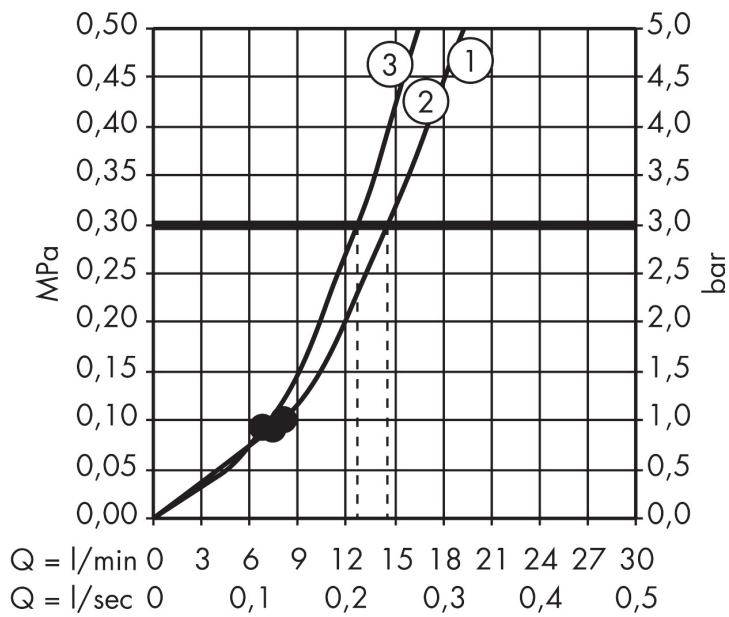

Mærke	hansgrohe
Artikelnavn	Raindance Select E Bruserholdersæt 120 3jet med bruserslange 160 cm
Art.nr.	26720000
Overflade	Krom
Pos	1

Produktbillede

Funktioner

- består af: håndbruser, bruserholder, bruserslange
- bruserstørrelse: 120 mm
- stråletype: RainAir, Rain, Whirl
- praktisk strålevalg via Select-knappen
- maks. gennemstrømningsmængde ved 3 bar: 14,4 l/min
- kugleled forhindrer slangen i at sno sig
- integreret bruserholder
- bruserholder af kunststof
- skylbar sipakning

Tegning

Teknologi

Stråletyper

Mærke hansgrohe
 Artikelnavn **Raindance Select E** Bruserholdersæt 120 3jet med bruserslange 160 cm
 Art.nr. 26720000
 Overflade Krom
 Pos 1

Flowdiagram

- 1 RainAir
- 2 Rain
- 3 WhirlAir