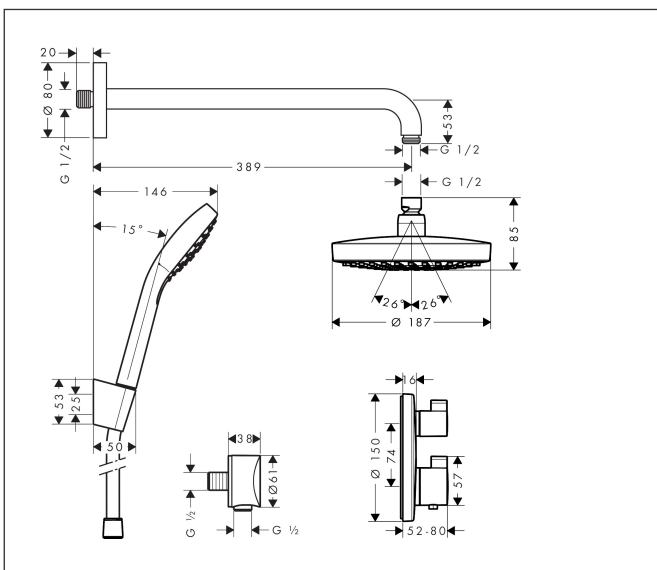

Tegning

Teknologi

Stråletyper

Koder/standarder

- STA 1400