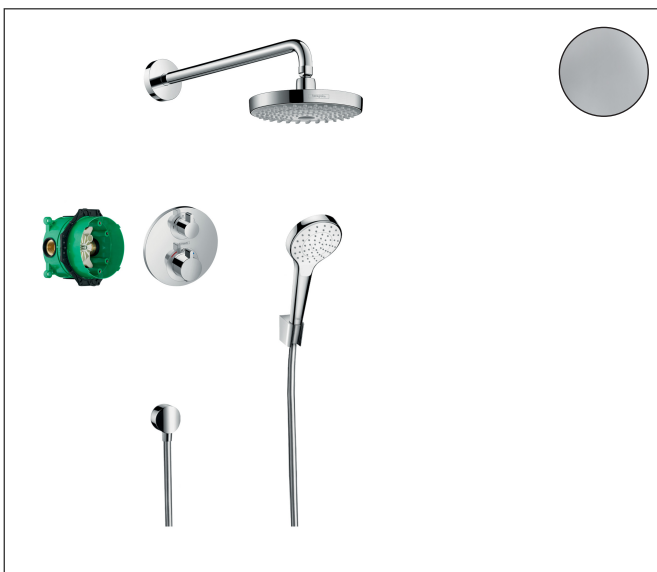

Mærke	hansgrohe
Artikelnavn	Croma Select S Brusersystem til indbygning 180 2jet med Ecostat S termostat
Art.nr.	27295000
Overflade	Krom
Pos	1

Produktbillede

Funktioner

- består af: hovedbruser, håndbruser, brusertemperatur, indbygningsdel, bruserbøjning, bruserholder, slangeudtag, bruser-slange
- bruserstørrelse: 187 mm
- stråletype i hovedbruser: Rain, IntenseRain
- stråletype i håndbruser: Rain
- maks. gennemstrømningsmængde ved 3 bar: 17 l/min
- min. driftstryk: 1 bar
- maks. driftstryk: 6 bar
- termostat: Ecostat S
- kugleled forhindrer slangen i at sno sig
- tilslutningstype: indbygningsdel