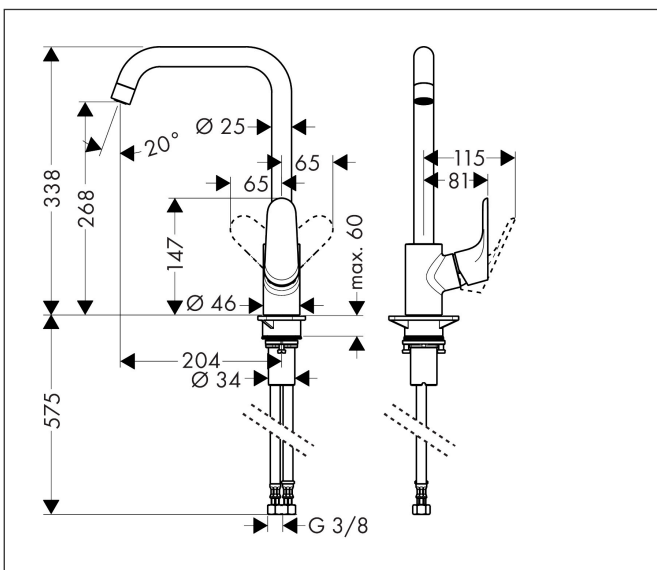

Mærke	hansgrohe
Artikelnavn	Focus M41 1-grebs køkkenarmatur 260, 1jet
Art.nr.	31820670
VVS-nr.	705838101
Overflade	Mat sort
Pos	1

Produktbillede

Funktioner

- ComfortZone 260
- svingningsområde kan justeres i 3 trin på 110°, 150° eller 360°
- normalstråle
- maks. gennemstrømningsmængde ved 3 bar: 12 l/min
- keramisk kartusche
- G 3/8-tilslutninger
- justerbar temperaturbegrænsning

Tegning

Teknologi

Stråletyper

Koder/standarder

- ETA VA 1.42/20352
- STA 1375
- ETA VA 1.42/20352

Mærke hansgrohe
 Artikelnavn **Focus M41** 1-grebs køkkenarmatur 260, 1jet
 Art.nr. 31820670
 VVS-nr. 705838101
 Overflade Mat sort
 Pos 1