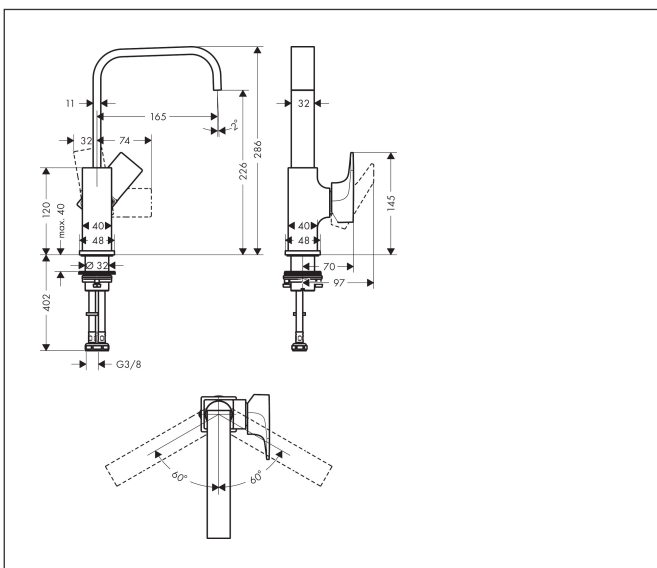

Tegning

Teknologi

Koder/standarder

- STA 1374