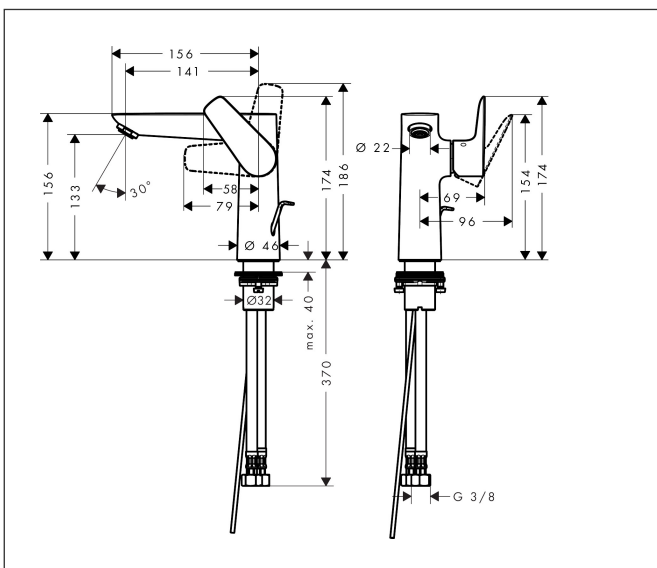

Tegning

Teknologi

Koder/standarder

- STA 1374