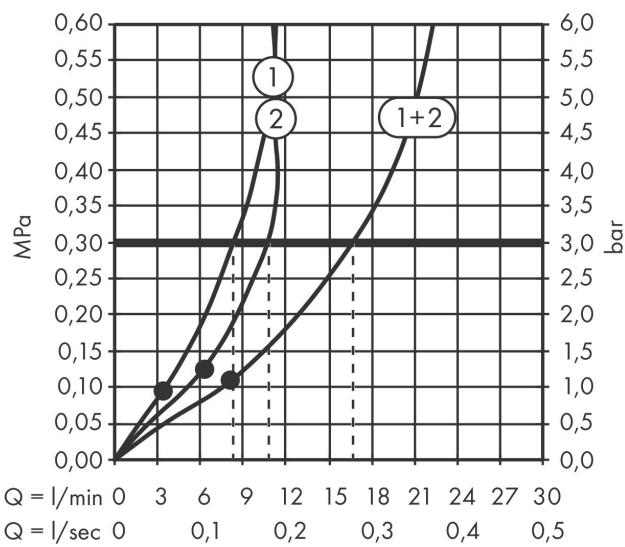

Mærke	hansgrohe
Artikelnavn	Pulsify E Hovedbruser 260 2jet med bruserbøjning
Art.nr.	24350000
VVS-nr.	736360604
Overflade	Krom
Pos	1

Produktbillede

Funktioner

- består af: hovedbruser, slangeudtag
- bruserstørrelse: 260 x 260 mm
- stråletype: PowderRain, Intense PowderRain
- gennemstrømningsmængde PowderRain (ved 3 bar): 10,8 l/min
- gennemstrømningsmængde Intense PowderRain (ved 3 bar): 8,3 l/min
- maks. gennemstrømningsmængde ved 3 bar: 10,8 l/min
- Fast Drain tømmer hovedbruseren fra en vinkel på 10°
- kugleled: hovedbruser justerbar i vinkel
- stråleskive materiale: kunststof
- stråleskivens overflade: grafit
- hovedbruser kan tages af til rengøring
- montering: vægmonteret - baseret på iBox
- tilslutningstype: indbygningsdel
- ikke inkluderet: indbygningsdel

Tegning

Teknologi

Stråletyper

Mærke hansgrohe
 Artikelnavn **Pulsify E** Hovedbruser 260 2jet med bruserbøjning
 Art.nr. 24350000
 VVS-nr. 736360604
 Overflade Krom
 Pos 1

Flowdiagram

1 Intense PowderRain
 2 PowderRain