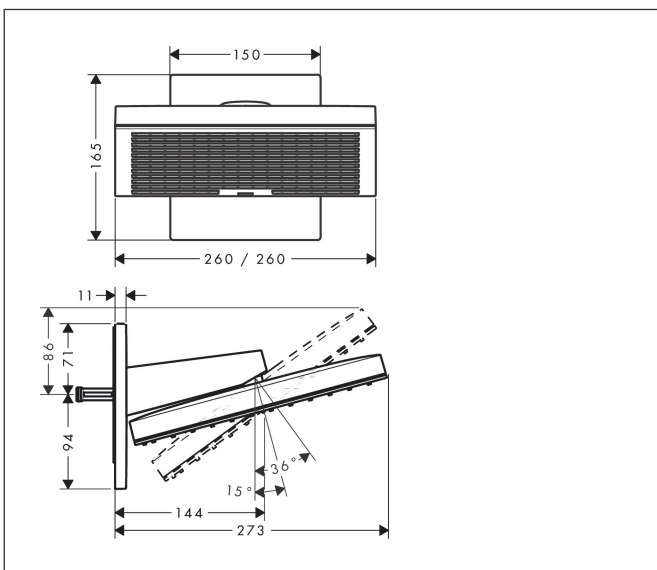

Mærke	hansgrohe
Artikelnavn	Pulsify E Hovedbruser 260 2jet med bruserbøjning
Art.nr.	24350000
VVS-nr.	736360604
Overflade	Krom
Pos	1

Produktbillede

Funktioner

- består af: hovedbruser, slangeudtag
- bruserstørrelse: 260 x 260 mm
- stråletype: PowderRain, Intense PowderRain
- gennemstrømningsmængde PowderRain (ved 3 bar): 10,8 l/min
- gennemstrømningsmængde Intense PowderRain (ved 3 bar): 8,3 l/min
- maks. gennemstrømningsmængde ved 3 bar: 10,8 l/min
- Fast Drain tømmer hovedbruseren fra en vinkel på 10°
- kugleled: hovedbruser justerbar i vinkel
- stråleskive materiale: kunststof
- stråleskivens overflade: grafit
- hovedbruser kan tages af til rengøring
- montering: vægmonteret - baseret på iBox
- tilslutningstype: indbygningsdel
- ikke inkluderet: indbygningsdel

Tegning

Teknologi

Stråletyper

Mærke hansgrohe
 Artikelnavn **Pulsify E** Hovedbruser 260 2jet med bruserbøjning
 Art.nr. 24350000
 VVS-nr. 736360604
 Overflade Krom
 Pos 1

Flowdiagram

1 Intense PowderRain
 2 PowderRain