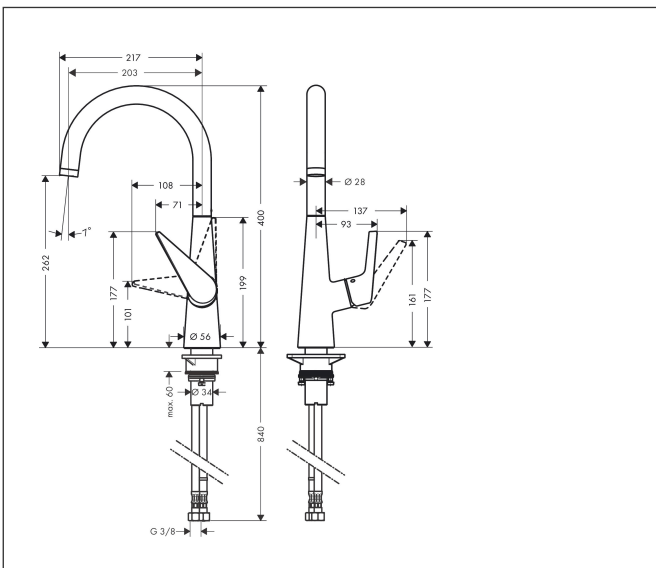

Mærke	hansgrohe
Artikelnavn	Talis M51 1-grebs køkkenarmatur 260, 1jet
Art.nr.	72810000
VVS-nr.	705842004
Overflade	Krom
Pos	1

Produktbillede

Funktioner

- ComfortZone 260
- svingningsområde kan justeres i 3 trin på 110°, 150° eller 360°
- normalstråle
- maks. gennemstrømningsmængde ved 3 bar: 10 l/min
- keramisk kartusche
- G 3/8-tilslutninger
- justerbar temperaturbegrænsning

Tegning

Teknologi

Stråletyper

Koder/standarder

- STA 1375

Mærke hansgrohe
 Artikelnavn **Talis M51** 1-grebs køkkenarmatur 260, 1jet
 Art.nr. 72810000
 VVS-nr. 705842004
 Overflade Krom
 Pos 1

Flowdiagram