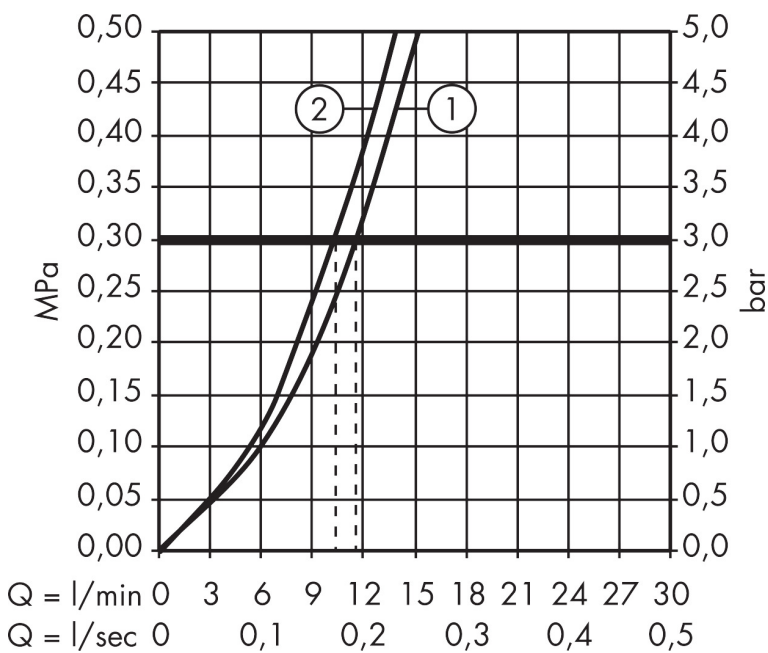

Mærke	hansgrohe
Artikelnavn	Focus M41 1-grebs køkkenarmatur 260, med afspærringsventil, 1 jet
Art.nr.	31823000
VVS-nr.	705827104
Overflade	Krom
Pos	1

Produktbillede

Funktioner

- ComfortZone 260
- svingningsområde kan justeres i 3 trin på 110°, 150° eller 360°
- normalstråle
- med integreret afspærringsventil
- maks. gennemstrømningsmængde ved 3 bar: 12 l/min
- keramisk kartusche
- G 3/8-tilslutninger
- justerbar temperaturbegrænsning

Tegning

Teknologi

Stråletyper

Koder/standarder

- ETA VA 1.42/20352
- STA 1375
- ETA VA 1.42/20352

Mærke hansgrohe
 Artikelnavn **Focus M41** 1-grebs køkkenarmatur 260, med afspærringsventil, 1 jet
 Art.nr. 31823000
 VVS-nr. 705827104
 Overflade Krom
 Pos 1

Flowdiagram

- 1 Gennemstrømningskapacitet etgrebsarmaturer
 2 Gennemstrømningskapacitet Afspærringsventil