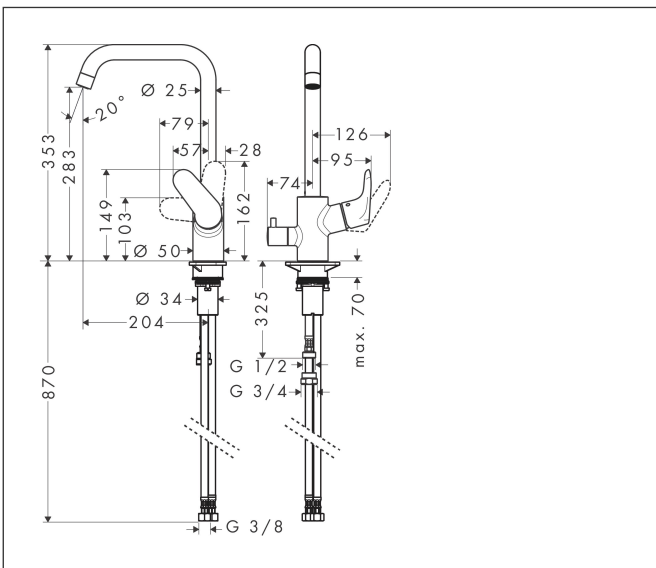

Mærke	hansgrohe
Artikelnavn	Focus M41 1-grebs køkkenarmatur 260, med afspærringsventil, 1 jet
Art.nr.	31823000
VVS-nr.	705827104
Overflade	Krom
Pos	1

Produktbillede

Funktioner

- ComfortZone 260
- svingningsområde kan justeres i 3 trin på 110°, 150° eller 360°
- normalstråle
- med integreret afspærringsventil
- maks. gennemstrømningsmængde ved 3 bar: 12 l/min
- keramisk kartusche
- G 3/8-tilslutninger
- justerbar temperaturbegrænsning

Tegning

Teknologi

Stråletyper

Koder/standarder

- ETA VA 1.42/20352
- STA 1375
- ETA VA 1.42/20352

Mærke hansgrohe
 Artikelnavn **Focus M41** 1-grebs køkkenarmatur 260, med afspærringsventil, 1 jet
 Art.nr. 31823000
 VVS-nr. 705827104
 Overflade Krom
 Pos 1

Flowdiagram

- 1 Gennemstrømningskapacitet etgrebsarmaturer
 2 Gennemstrømningskapacitet Afspærringsventil