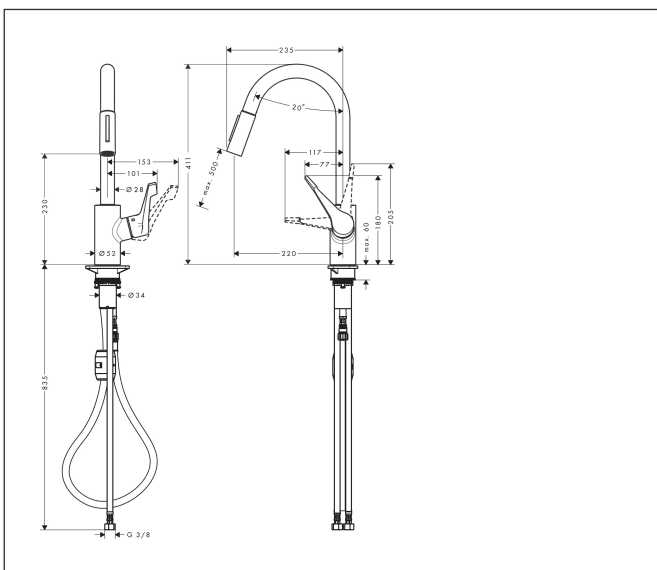

Mærke	hansgrohe
Artikelnavn	Cento 1-grebs køkkenarmatur XL, med udtræksbruser, 2jet
Art.nr.	14803000
VVS-nr.	705986104
Overflade	Krom
Pos	1

Produktbillede

Tegning

Koder/standarder

- ETA VA 1.42/20353
- STA 1376

Funktioner

- svingningsområde kan justeres i 2 trin på 110° eller 150°
- laminarstråle, brusestråle
- låsbar brusestråle, strålen stilles tilbage ved at trykke på omskifterknappen
- maks. gennemstrømningsmængde ved 3 bar: 10 l/min
- keramisk kartusche med Eco-greb og mulighed for at reducere gennemstrømning med op til 50 %
- G 3/8-tilslutninger
- justerbar temperaturbegrænsning
- længde på forlænger op til 50 cm

Teknologi

Stråletyper

Mærke hansgrohe
 Artikelnavn **Cento** 1-grebs køkkenarmatur XL, med udtræksbruser, 2jet
 Art.nr. 14803000
 VVS-nr. 705986104
 Overflade Krom
 Pos 1

Flowdiagram