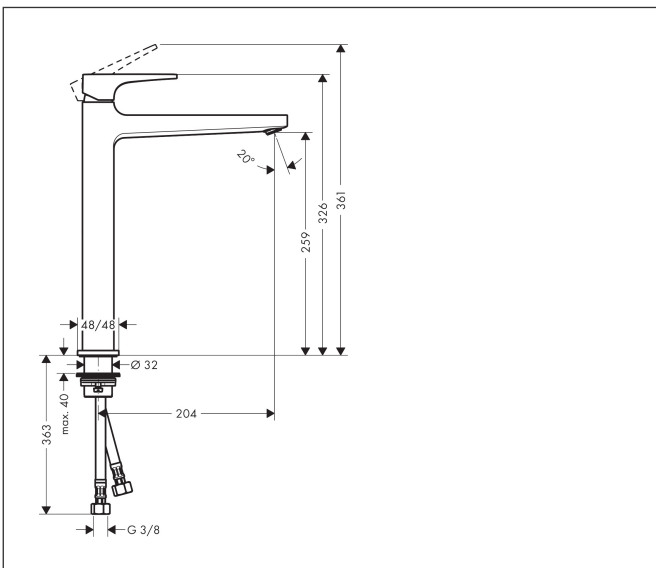

Mærke	hansgrohe
Artikelnavn	Metropol 1-grebs håndvaskarmatur 260 med vingegreb og push-open bundventil
Art.nr.	32512990
VVS-nr.	701207305
Overflade	Poleret guld-optik PVD
Pos	1

Produktbillede

Funktioner

- består af: 1-grebs håndvaskarmatur, bundventil
- ComfortZone: 260
- fremspring: 204 mm
- tudhøjde: 259 mm
- grebsvariant: vingegreb
- stråletype: normalstråle
- maks. gennemstrømningsmængde ved 3 bar: 5 l/min
- keramisk kartusche
- justerbar temperaturbegrænsning
- push-open bundventil G 1 ¼
- bundventil materiale: metal
- EU-taksonomi: maks. 6 l/min - Substantial Contribution (SC)

Tegning

Teknologi

Koder/standarder

- STA 1488

Mærke	hansgrohe
Artikelnavn	Metropol 1-grebs håndvaskarmatur 260 med vingegreb og push-open bundventil
Art.nr.	32512990
VVS-nr.	701207305
Overflade	Poleret guld-optik PVD
Pos	1