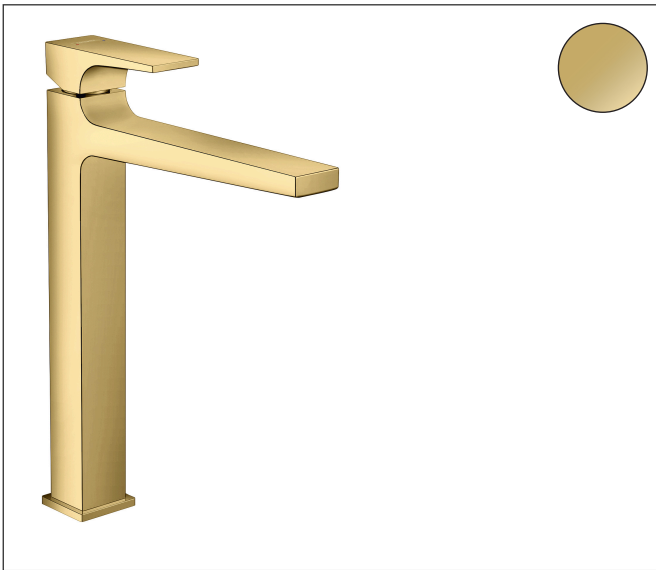

Mærke	hansgrohe
Artikelnavn	Metropol 1-grebs håndvaskarmatur 260 med vingegreb og push-open bundventil
Art.nr.	32512990
VVS-nr.	701207305
Overflade	Poleret guld-optik PVD
Pos	1

Produktbillede

Funktioner

- består af: 1-grebs håndvaskarmatur, bundventil
- ComfortZone: 260
- fremspring: 204 mm
- tudhøjde: 259 mm
- grebsvariant: vingegreb
- stråletype: normalstråle
- maks. gennemstrømningsmængde ved 3 bar: 5 l/min
- keramisk kartusche
- justerbar temperaturbegrænsning
- push-open bundventil G 1 ¼
- bundventil materiale: metal
- EU-taksonomi: maks. 6 l/min - Substantial Contribution (SC)

Tegning

Teknologi

Koder/standarder

- STA 1488

Mærke	hansgrohe
Artikelnavn	Metropol 1-grebs håndvaskarmatur 260 med vingegreb og push-open bundventil
Art.nr.	32512990
VVS-nr.	701207305
Overflade	Poleret guld-optik PVD
Pos	1