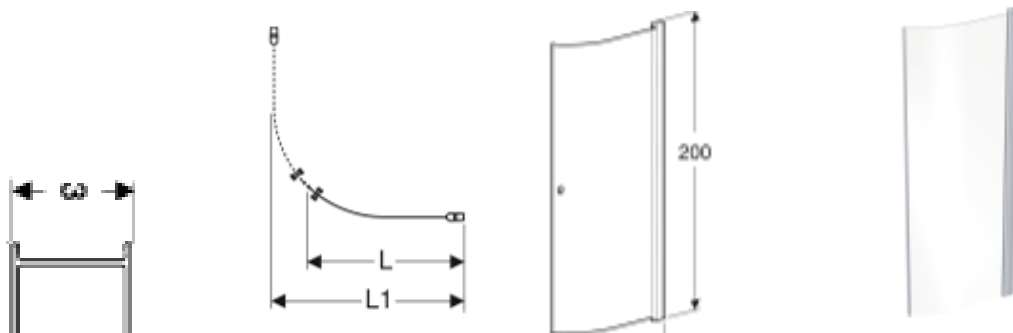

Datablad for varenr. 58800090 VVS nr. 673823443 Space svingdør 80

Egenskaber

Mål: L = 63,3 cm L1 = 80 cm

- Delvis indrammet
- Buet
- Som en dør eller i kombination med en anden dør
- Vendbar
- Håndtagsprofil med magnetliste
- Med hæve- og sænkemekanisme, 7 mm
- Justerbar +/- 1 cm
- Transparent sikkerhedsglas 6 mm
- Velegnet til udvendige rør
- Vægt 23,8 kg
- Profilbredde 3 cm

Består af

- Buet brusedør
- Tætningsliste mod gulv

Tekniske data

- Materiale: Aluminium

Oprindelsesland

- Sverige

Vedligehold

- Efter brug aftørres bruse væggen med en tør klud. Det anbefales at rengøring foretages med rengøringsmidler beregnet til formålet. Der må ikke anvendes slibende eller ætsende rengøringsmidler